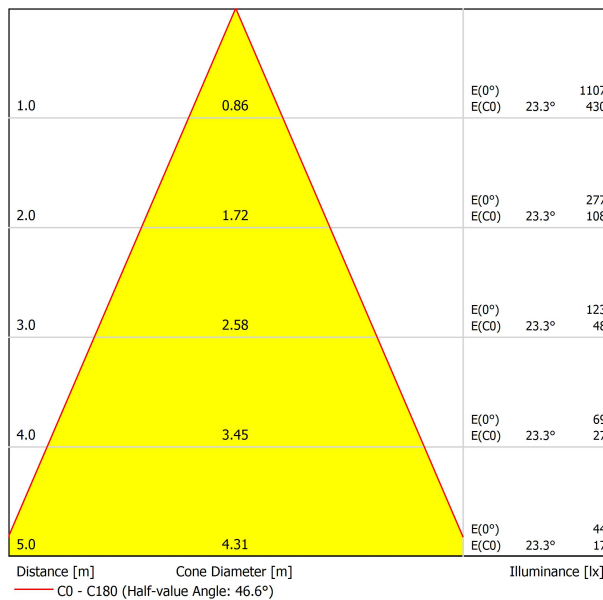

DIMENSIONS

Nom	SCOPE 21 SURFACE 7W 3000K NN
Référence	A2601001NN
Couleur	Noir-Noir - Autres couleurs, veuillez consulter
RAL	9005 & 9005
Catégorie	SURFACE

Type	LED
Flux lumineux brut	940 lm
Température de couleur	3000 K
Stabilité chromatique	MacAdam Step 2
Indice de reproduction chromatique	CRI > 90
Puissance	7 W
Courant	200 mA
Efficacité	134 lm/W
Durée de vie de la LED	L90B10 > 55.000h

SOURCE DE LUMIÈRE

Type	LED
Flux lumineux brut	940 lm
Température de couleur	3000 K
Stabilité chromatique	MacAdam Step 2
Indice de reproduction chromatique	CRI > 90
Puissance	7 W
Courant	200 mA
Efficacité	134 lm/W
Durée de vie de la LED	L90B10 > 55.000h

DIAGRAMME POLAIRE

DIAGRAMME CONIQUE

Fuente de luz (LED) reemplazable por un profesional autorizado

Replaceable (LED only) light source by an authorized professional.

Source lumineuse (LED) remplaçable par un professionnel agréé