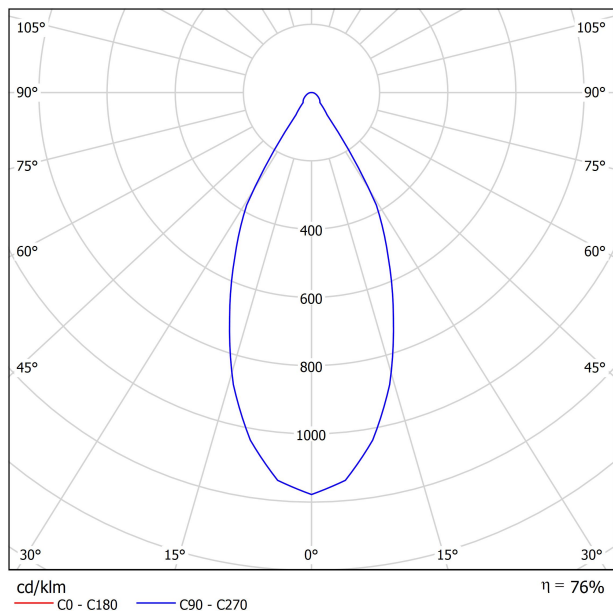

DIMENSIONS

Nom	SCOPE 21 SURFACE 7W 3000K NN
Référence	A2601001NN
Couleur	Noir-Noir - Autres couleurs, veuillez consulter
RAL	9005 & 9005
Catégorie	SURFACE

Type	LED
Flux lumineux brut	940 lm
Température de couleur	3000 K
Stabilité chromatique	MacAdam Step 2
Indice de reproduction chromatique	CRI > 90
Puissance	7 W
Courant	200 mA
Efficacité	134 lm/W
Durée de vie de la LED	L90B10 > 55.000h

DIAGRAMME POLAIRE

DIAGRAMME CONIQUE

Fuente de luz (LED) reemplazable por un profesional autorizado

Replaceable (LED only) light source by an authorized professional.

Source lumineuse (LED) remplaçable par un professionnel agréé