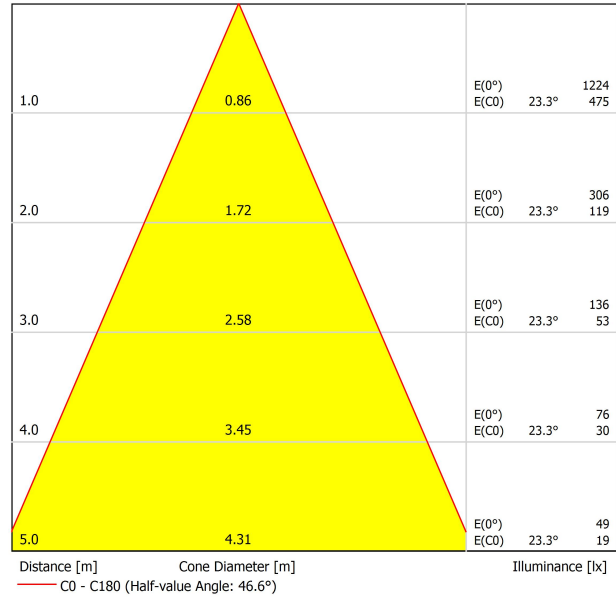

DIAGRAMA CÓNICO