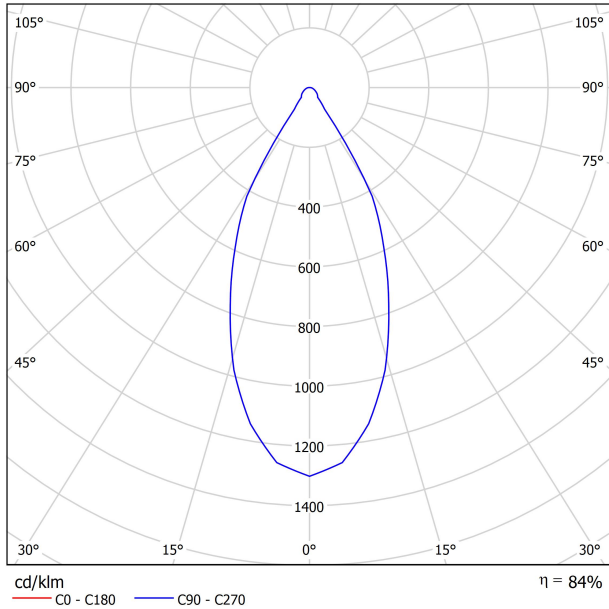

DIAGRAMA POLAR