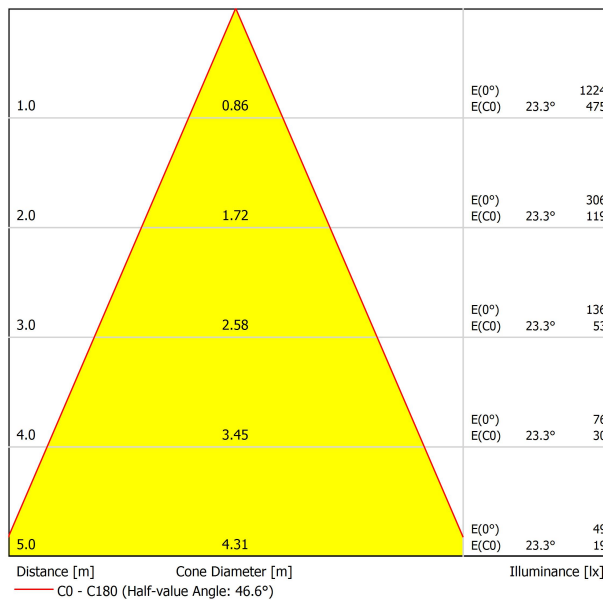

DIAGRAMME CONIQUE