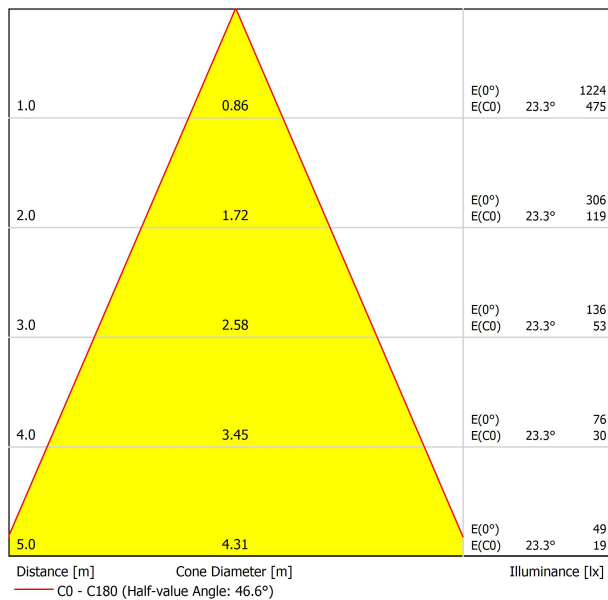

DIAGRAMME CONIQUE