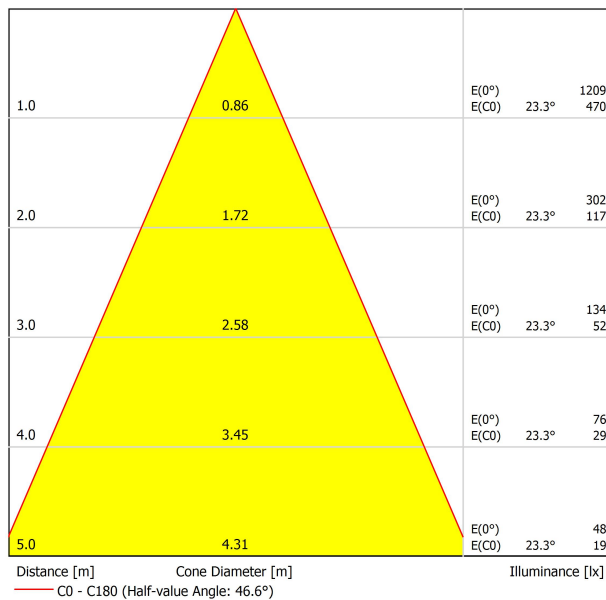

DIAGRAMME CONIQUE