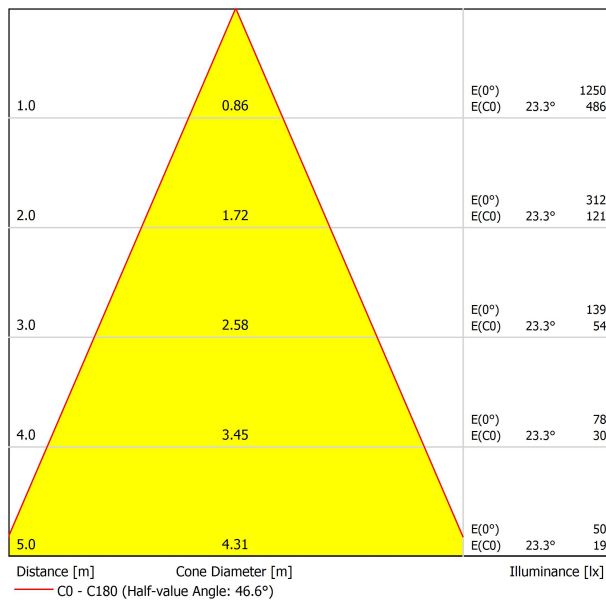

DIMENSIONES

Nombre	SCOPE 21 SURFACE 7W 4000K NG
Referencia	A2601002NG
Color	Negro-Dorado - Otros colores, consultar
RAL	9005 & 1036
Categoría	SURFACE

Tipo	LED
Flujo Luminoso	960 lm
Temperatura de color	4000 K
Estabilidad cromática	MacAdam Step 2
Índice de reproducción cromática	CRI >90
Potencia	7 W
Corriente	200 mA
Eficacia	137 lm/W
Horas de Vida del LED	L90B10 >55.000h

LUMINARIA | DATOS FOTOMÉTRICOS

Eficiencia Lumínica	84%
Ángulo del haz de luz	47°

LUMINARIA | DATOS ELÉCTRICOS

Driver	Incluido - Conexión rápida
Potencia del sistema	8,25 W
Tensión	220V/240V
Frecuencia	50/60 Hz
Regulación	No Dim
Clase de seguridad eléctrica	<input type="checkbox"/>

OTROS DATOS

Estanqueidad	IP20
Peso	750 g
Peso con embalaje	876 g
Dimensiones embalaje	336 x 114 x 104 mm
Unidades por embalaje	1
Materiales	Aluminio / Policarbonato

Scope es una luminaria LED para aplicaciones de suspensión y superficie. Formalmente concebida como un cilindro vertical, destaca por la pureza y sencillez de sus líneas. Su fuente de luz LED retransmitida, su mínimo reflector y su pantalla interior mate -en diferentes colores- ofrecen un elevado confort visual y un elegante efecto decorativo.

DIAGRAMA POLAR

DIAGRAMA CÓNICO

Fuente de luz (LED) reemplazable por un profesional autorizado

Replaceable (LED only) light source by an authorized professional.

Source lumineuse (LED) remplaçable par un professionnel agréé