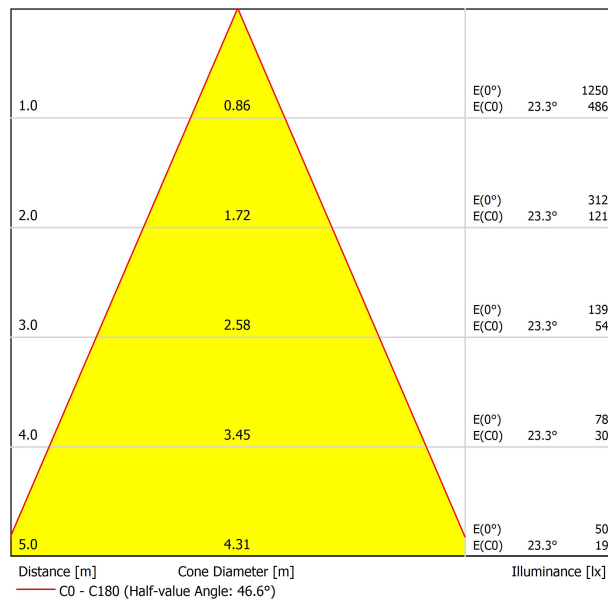

DIAGRAMA CÓNICO