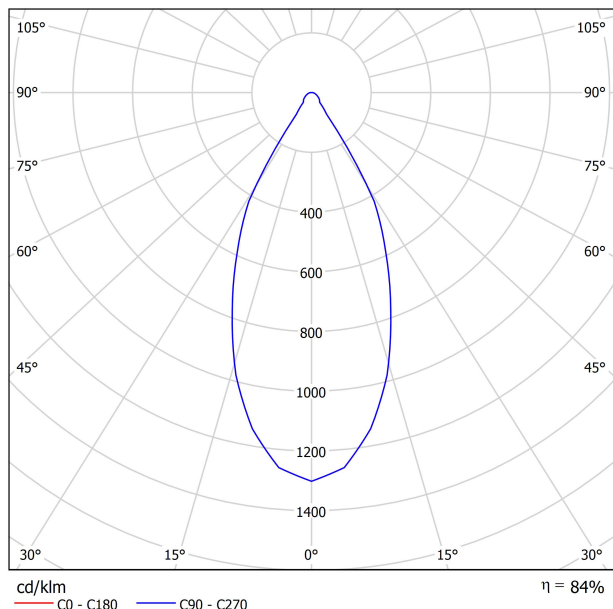

DIMENSIONES

Nombre	SCOPE 21 SURFACE 7W 4000K NG
Referencia	A2601002NG
Color	Negro-Dorado - Otros colores, consultar
RAL	9005 & 1036
Categoría	SURFACE

Tipo	LED
Flujo Luminoso	960 lm
Temperatura de color	4000 K
Estabilidad cromática	MacAdam Step 2
Índice de reproducción cromática	CRI >90
Potencia	7 W
Corriente	200 mA
Eficacia	137 lm/W
Horas de Vida del LED	L90B10 >55.000h

LUMINARIA | DATOS FOTOMÉTRICOS

Eficiencia Lumínica	84%
Ángulo del haz de luz	47°

LUMINARIA | DATOS ELÉCTRICOS

Driver	Incluido - Conexión rápida
Potencia del sistema	8,25 W
Tensión	220V/240V
Frecuencia	50/60 Hz
Regulación	No Dim
Clase de seguridad eléctrica	<input type="checkbox"/>

OTROS DATOS

Estanqueidad	IP20
Peso	750 g
Peso con embalaje	876 g
Dimensiones embalaje	336 x 114 x 104 mm
Unidades por embalaje	1
Materiales	Aluminio / Policarbonato

Scope es una luminaria LED para aplicaciones de suspensión y superficie. Formalmente concebida como un cilindro vertical, destaca por la pureza y sencillez de sus líneas. Su fuente de luz LED retransmitida, su mínimo reflector y su pantalla interior mate -en diferentes colores- ofrecen un elevado confort visual y un elegante efecto decorativo.

DIAGRAMA POLAR

DIAGRAMA CÓNICO

Fuente de luz (LED) reemplazable por un profesional autorizado

Replaceable (LED only) light source by an authorized professional.

Source lumineuse (LED) remplaçable par un professionnel agréé