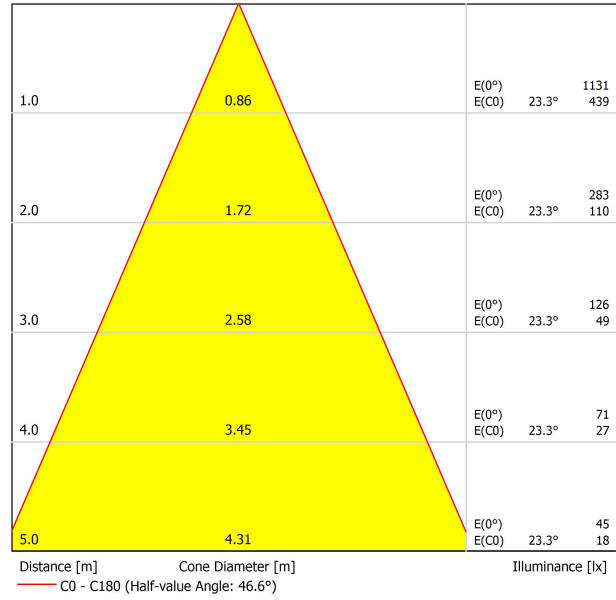

DIAGRAMME CONIQUE