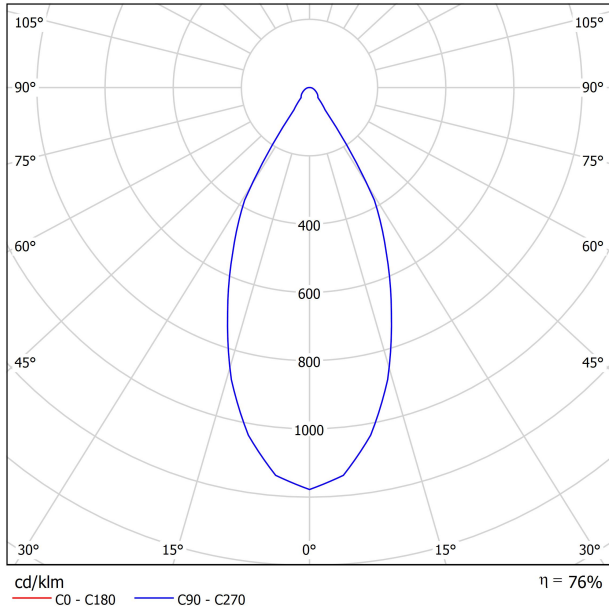

## DIMENSIONS

Nom	SCOPE 21 SURFACE 7W 4000K NN
Référence	A2601002NN
Couleur	Noir-Noir - Autres couleurs, veuillez consulter
RAL	9005 & 9005
Catégorie	SURFACE

Type	LED
Flux lumineux brut	960 lm
Température de couleur	4000 K
Stabilité chromatique	MacAdam Step 2
Indice de reproduction chromatique	CRI > 90
Puissance	7 W
Courant	200 mA
Efficacité	137 lm/W
Durée de vie de la LED	L90B10 > 55.000h

## LUMINAIRE | DONNÉES PHOTOMÉTRIQUES

Efficacité lumineuse	76%
Angle du faisceau lumineux	47°

DIAGRAMME POLAIRE

DIAGRAMME CONIQUE

Fuente de luz (LED) reemplazable por un profesional autorizado

Replaceable (LED only) light source by an authorized professional.

Source lumineuse (LED) remplaçable par un professionnel agréé