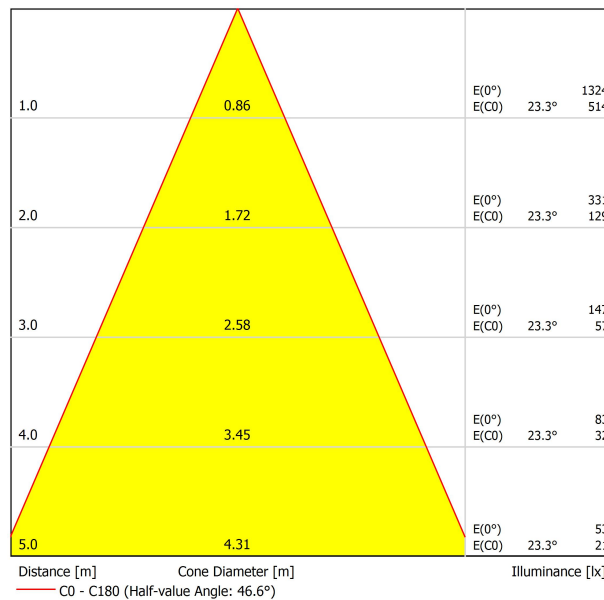

DIAGRAMME CONIQUE