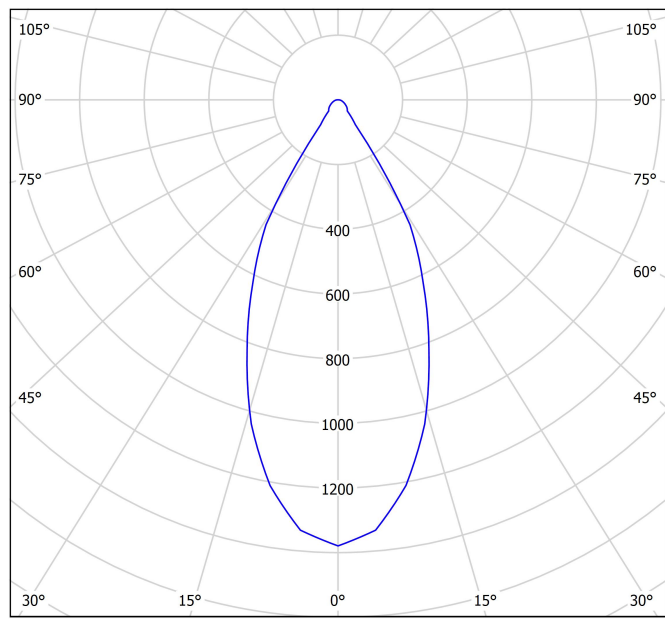

## Dimensiones

Nombre	SCOPE 27 SURFACE 7W DIM PUSH 2700K WW
Referencia	A2602010WW
Color	Blanco-Blanco - Otros colores, consultar
RAL	9016 & 9016
Categoría	SURFACE
Tipo	LED
Flujo luminoso	910 lm
Temperatura de color	2700 K
Estabilidad cromática	MacAdam Step 2
Índice de reproducción cromática	CRI>90
Potencia	7 W
Corriente	200 mA
Eficacia	130 lm/W
Horas de vida del LED	L90B10 >55.000h
Eficiencia energética	E
Eficiencia lumínica	89%
Ángulo del haz de luz	47°
Driver	Incluido - Conexión rápida
Potencia del sistema	9,08 W
Tensión	220V/240V
Frecuencia	50/60 Hz
Regulación	Push
Clase de seguridad eléctrica	<input type="checkbox"/>
Estanqueidad	IP20
Peso	850 g
Peso con embalaje	976 g
Dimensiones embalaje	336 x 114 x 104 mm
Unidades por embalaje	1
Materiales	Aluminio / Policarbonato

## LUMINARIA | DATOS FOTOMÉTRICOS

Eficiencia lumínica	89%
Ángulo del haz de luz	47°

## OTROS DATOS

Estanqueidad	IP20
Peso	850 g
Peso con embalaje	976 g
Dimensiones embalaje	336 x 114 x 104 mm
Unidades por embalaje	1
Materiales	Aluminio / Policarbonato

Scope es una luminaria LED para aplicaciones de suspensión y superficie. Formalmente concebida como un cilindro vertical, destaca por la pureza y sencillez de sus líneas. Su fuente de luz LED retranqueada, su mínimo reflector y su pantalla interior mate -en diferentes colores- ofrecen un elevado confort visual y un elegante efecto decorativo.

Diagrama polar

cd/klm  
 — C0 - C180 — C90 - C270

η = 89%

Diagrama cónico

Distance [m] Cone Diameter [m]

Illuminance [lx]

— C0 - C180 (Half-value Angle: 46.6°)

Fuente de luz (LED) reemplazable por un profesional autorizado