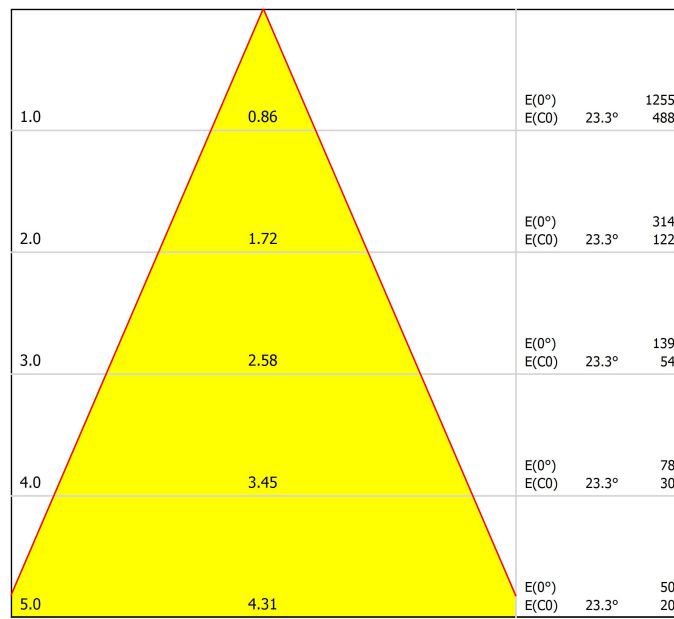

## Dimensiones

Nombre	SCOPE 27 SURFACE 7W DIM PUSH 2700K WW
Referencia	A2602010WW
Color	Blanco-Blanco - Otros colores, consultar
RAL	9016 & 9016
Categoría	SURFACE
Tipo	LED
Flujo luminoso	910 lm
Temperatura de color	2700 K
Estabilidad cromática	MacAdam Step 2
Índice de reproducción cromática	CRI>90
Potencia	7 W
Corriente	200 mA
Eficacia	130 lm/W
Horas de vida del LED	L90B10 >55.000h
Eficiencia energética	E
Eficiencia lumínica	89%
Ángulo del haz de luz	47°
Driver	Incluido - Conexión rápida
Potencia del sistema	9,08 W
Tensión	220V/240V
Frecuencia	50/60 Hz
Regulación	Push
Clase de seguridad eléctrica	<input type="checkbox"/>
Estanqueidad	IP20
Peso	850 g
Peso con embalaje	976 g
Dimensiones embalaje	336 x 114 x 104 mm
Unidades por embalaje	1
Materiales	Aluminio / Policarbonato

## LUMINARIA | DATOS FOTOMÉTRICOS

Eficiencia lumínica	89%
Ángulo del haz de luz	47°

## OTROS DATOS

Estanqueidad	IP20
Peso	850 g
Peso con embalaje	976 g
Dimensiones embalaje	336 x 114 x 104 mm
Unidades por embalaje	1
Materiales	Aluminio / Policarbonato

Scope es una luminaria LED para aplicaciones de suspensión y superficie. Formalmente concebida como un cilindro vertical, destaca por la pureza y sencillez de sus líneas. Su fuente de luz LED retranqueada, su mínimo reflector y su pantalla interior mate -en diferentes colores- ofrecen un elevado confort visual y un elegante efecto decorativo.

Diagrama polar

cd/klm  
 — C0 - C180 — C90 - C270

η = 89%

Diagrama cónico

Distance [m] Cone Diameter [m]

Illuminance [lx]

— C0 - C180 (Half-value Angle: 46.6°)

Fuente de luz (LED) reemplazable por un profesional autorizado