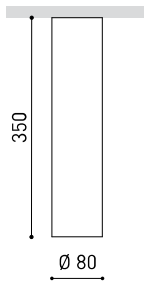

## Dimensiones

<b>Nombre</b>	SCOPE 35 SURFACE 7W DIM DALI 2700K WW
<b>Referencia</b>	A2603030WW
<b>Color</b>	Blanco-Blanco - Otros colores, consultar
<b>RAL</b>	9016 & 9016
<b>Categoría</b>	SURFACE
<b>Tipo</b>	LED
<b>Flujo luminoso</b>	910 lm
<b>Temperatura de color</b>	2700 K
<b>Estabilidad cromática</b>	MacAdam Step 2
<b>Índice de reproducción cromática</b>	CRI>90
<b>Potencia</b>	7 W
<b>Corriente</b>	200 mA
<b>Eficacia</b>	130 lm/W
<b>Horas de vida del LED</b>	L90B10 >55.000h
<b>Eficiencia energética</b>	E
<b>Eficiencia lumínica</b>	89%
<b>Ángulo del haz de luz</b>	47°
<b>Driver</b>	Incluido - Conexión rápida
<b>Potencia del sistema</b>	9,08 W
<b>Tensión</b>	220V/240V
<b>Frecuencia</b>	50/60 Hz
<b>Regulación</b>	DALI
<b>Clase de seguridad eléctrica</b>	<input type="checkbox"/>
<b>Estanqueidad</b>	IP20
<b>Peso</b>	1050 g
<b>Peso con embalaje</b>	1230 g
<b>Dimensiones embalaje</b>	478 x 114 x 104 mm
<b>Unidades por embalaje</b>	1
<b>Materiales</b>	Aluminio / Policarbonato