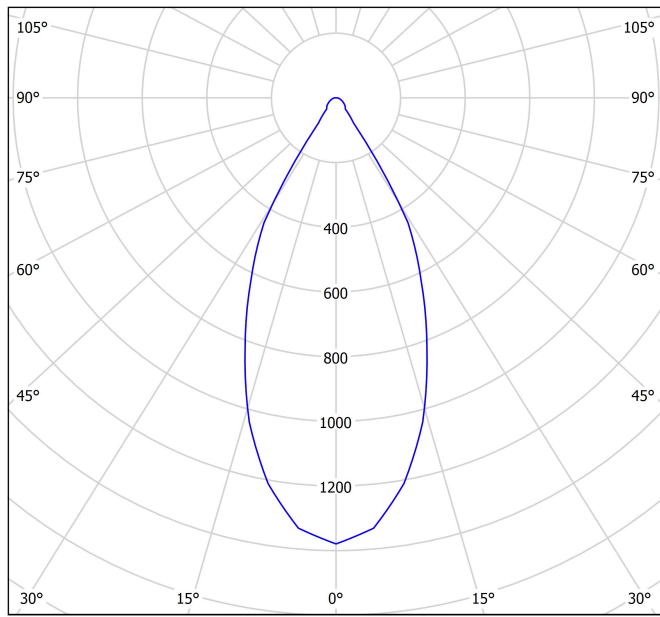

Diagrama polar

cd/klm
— C0 - C180 — C90 - C270

$\eta = 89\%$