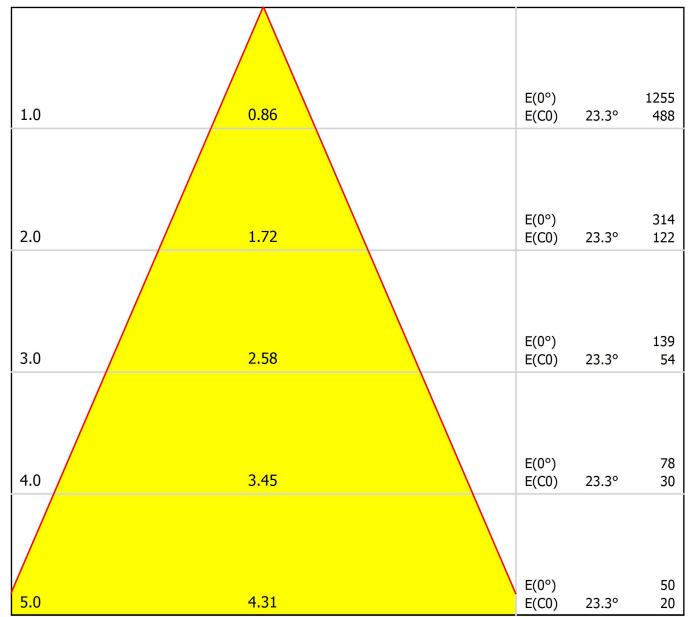

Diagrama cónico

Distance [m] Cone Diameter [m]

Illuminance [lx]

— C0 - C180 (Half-value Angle: 46.6°)