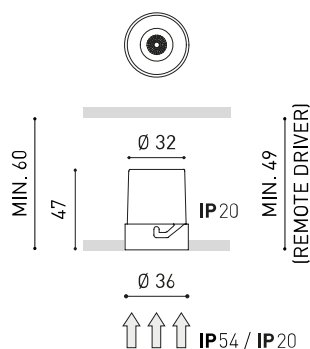

Größe

Zubehör

TRIMLESS ACCESSORY
(MANDATORY)

TRIMLESS TOOL

Preise

PRODUKT

Name	SHOT LIGHT TRIMLESS IP54 38° 2700K N
Artikelnummer	A2690220N
Farbe	Schwarz
RAL	Farbe in der Serie ähnlich RAL 9005
Kategorie	CEILING RECESSED

LEUCHE | PHOTOMETRISCHE DATEN

Leuchtenwirkungsgrad (LOR)	86%
Abstrahlwinkel	38°

LEUCHE | ELEKTRISCHE DATEN

Driver	Inklusiv - Angeschlossen
Leistungswerte des Systems	3,30 W
Spannung	220V/240V
Frequenz	50/60 Hz
Helligkeitssteuerung	No Dim - Andere DIM, Bitte anfragen
Schutzklasse	<input type="checkbox"/>

ANDERE DATEN

Dichtigkeit	IP54
Wireless control	Bitte anfragen
Notstromaggregat	Bitte anfragen
Einbaumaße	Ø43 mm
Gewicht	100 g
Gewicht inkl. Verpackung	120 g
Abmessungen der Verpackung	77 x 70 x 53 mm
Stück pro Verpackung	1
Materialien	Aluminium / Acrylnitril-Butadien-Styrol / Polycarbonat

Polar-koordinaten diagramm

cd/klm
 — C0 - C180 — C90 - C270

η = 86%

Kegeldiagramm

Distance [m] Cone Diameter [m] Illuminance [lx]

— C0 - C180 (Half-value Angle: 38.6°)
 — C90 - C270 (Half-value Angle: 38.4°)