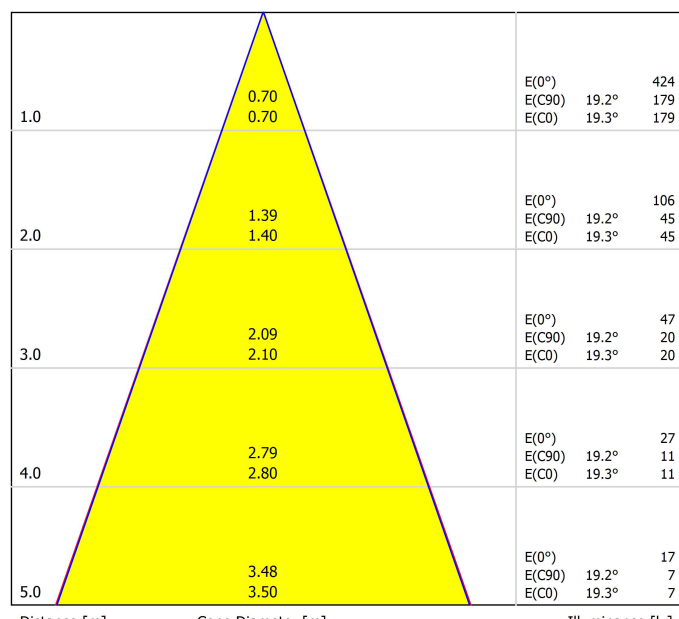

Polar-koordinaten diagramm

cd/klm
 — C0 - C180 — C90 - C270

η = 86%

Kegeldiagramm

Distance [m] Cone Diameter [m] Illuminance [lx]

— C0 - C180 (Half-value Angle: 38.6°)
 — C90 - C270 (Half-value Angle: 38.4°)