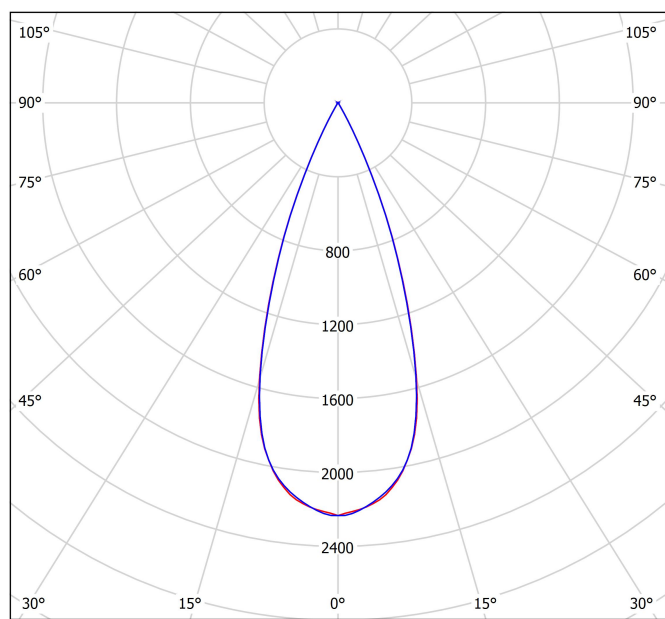

LEUCHE | PHOTOMETRISCHE DATEN

Leuchtenwirkungsgrad (LOR)	86%
Abstrahlwinkel	38°

LEUCHE | ELEKTRISCHE DATEN

Driver	Inklusiv - Angeschlossen
Leistungswerte des Systems	3,30 W
Spannung	220V/240V
Frequenz	50/60 Hz
Helligkeitssteuerung	No Dim - Andere DIM, Bitte anfragen
Schutzklasse	<input type="checkbox"/>

Polar-koordinaten diagramm

cd/klm
 — C0 - C180 — C90 - C270

η = 86%

Kegeldiagramm

Distance [m] Cone Diameter [m] Illuminance [lx]

— C0 - C180 (Half-value Angle: 38.6°)
 — C90 - C270 (Half-value Angle: 38.4°)