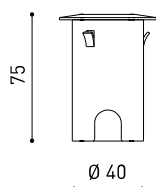

## ZUBEHÖR

DRIVER OPTIONS

CONNECTOR IP67

Name	STEP 2700K NX
Artikelnummer	A2750000NX
Farbe	Edelstahl
Kategorie	OUTDOOR
Typ	LED
Bruttolichtstrom	100 lm
Farbtemperatur	2700 K
Farbstabilität	MacAdam Step 3
Farbwiedergabeindex	CRI>90
Leistung	1 W
Stromstärke	350 mA
Lichtausbeute	100 lm/W
Nutzlebensdauer der LED in Betriebsstunden	L90B10 >102.000h
Leuchtenwirkungsgrad (LOR)	15%
Abstrahlwinkel	96°
Driver	Exklusiv: Muss extern platziert werden
Helligkeitssteuerung	No Dim - Andere DIM, Bitte anfragen
Schutzklasse	III
Dichtigkeit	IP67
Wireless control	Bitte anfragen
Stoßfestigkeit	IK08
Einbaumaße	Ø41 mm
Verwendung im Aussenbereich	Ja
Maximale Oberflächentemperatur	40°
Belastbarkeit	5000
Gewicht	130 g
Gewicht inkl. Verpackung	152 g
Abmessungen der Verpackung	64 x 58 x 91 mm
Stück pro Verpackung	1
Materialien	Edelstahl (AISI 304) / Aluminium / Glas-Transparent