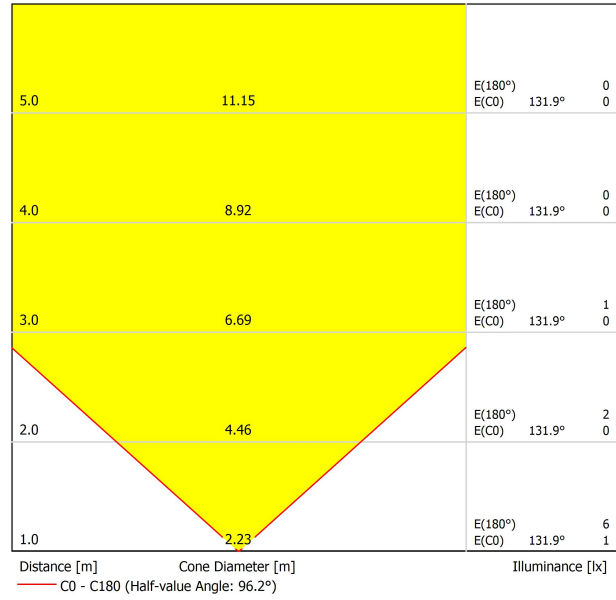

KEGELDIAGRAMM