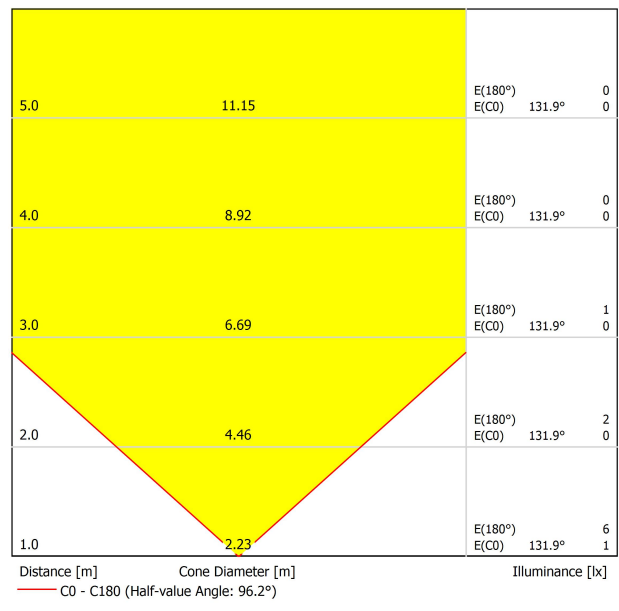

DIAGRAMME CONIQUE