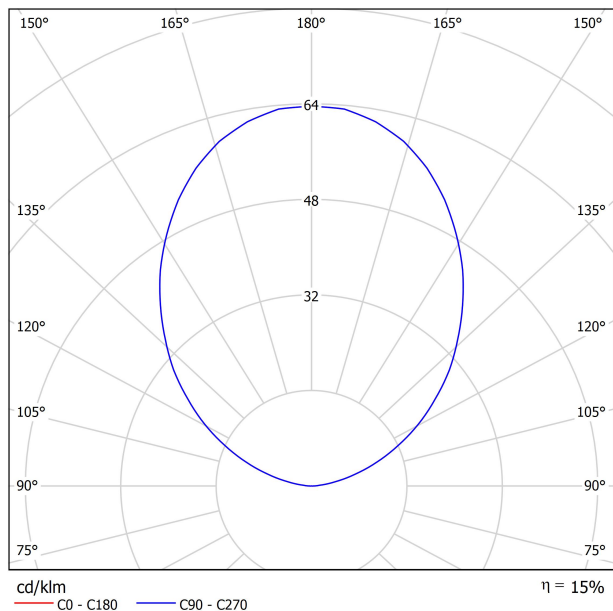

SOURCE DE LUMIÈRE

Efficacité lumineuse	15%
Angle du faisceau lumineux	96°

LUMINAIRE | DONNÉS PHOTOMÉTRIQUES

Driver	Exclu: Doit être déporté
Variation d'intensité	Non Dim - Autres DIM, veuillez consulter
Classe d'isolation électrique	⚡

DIAGRAMME POLAIRE

DIAGRAMME CONIQUE

DRIVER OPTIONS		P	I	
0434-00-39	 NO DIM	1W	350mA	1 to 12 Steps
220 240 V~				IP20

PRODUCT (OPTIONAL ACCESSORY)	
Model	Connector IP67
Reference	0434-01- 66 N ■
Category	Accessories