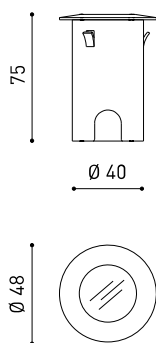

DIMENSIONS

ACCESSOIRES

Nom	STEP 2700K NX
Référence	A2750000NX
Couleur	Acier Inoxidable
Catégorie	OUTDOOR

PRODUIT

Type	LED
Flux lumineux brut	100 lm
Température de couleur	2700 K
Stabilité chromatique	MacAdam Step 3
Indice de reproduction chromatique	CRI>90
Puissance	1 W
Courant	350 mA
Efficacité	100 lm/W
Durée de vie de la LED	L90B10 >102.000h

SOURCE DE LUMIÈRE

Efficacité lumineuse	15%
Angle du faisceau lumineux	96°

LUMINAIRE | DONNÉS PHOTOMÉTRIQUES

Driver	Exclu: Doit être déporté
Variation d'intensité	Non Dim - Autres DIM, veuillez consulter
Classe d'isolation électrique	⚡

LUMINAIRE | DONNÉS ÉLECTRIQUES

Étanchéité	IP67
Contrôle sans fil	Veuillez consulter
Résistance aux chocs	IK08
Dimensions d'encastrement	Ø41 mm
Pour usage extérieur	Oui
Température maximum supportée	40°
Charge supportée	5000
Poids	130 g
Poids avec emballage	152 g
Dimensions de l'emballage	64 x 58 x 91 mm
Unités par emballage	1
Matériaux	Acier Inoxidable (AISI 304) / Aluminium / Verre Transparent

D'AUTRES DONNÉES

Step est un luminaire encastré de sol pour les fonctions de balisage. Discret, élégant et pratique, il réunit les caractéristiques techniques d'un luminaire LED étanche et résistant aux charges pour être posé dans des lieux de passage de piétons, extérieurs ou intérieurs. Il se distingue par ses dimensions réduites, sa faible consommation et une longévité remarquable. Un film technique bleu ou blanc apposé sur la surface éclairée du Step permet d'éviter le point de marque de la LED et offre une couleur homogène. Step peut être posé horizontalement ou verticalement. *** NOTE: Boite d'encastrement incluse.