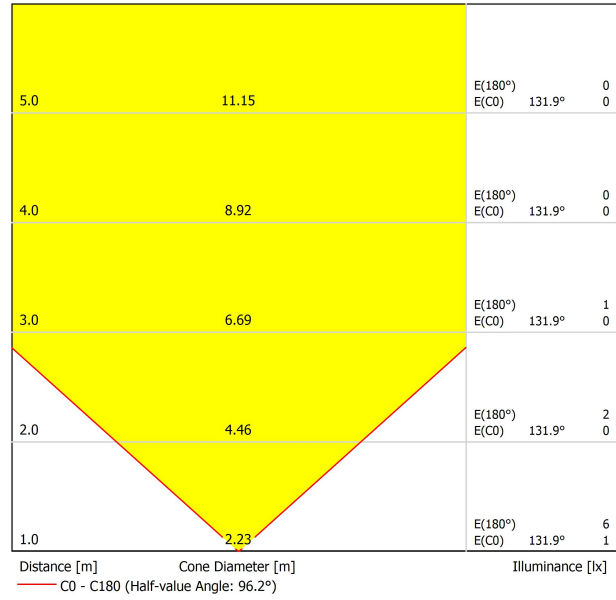

DIAGRAMA CÓNICO