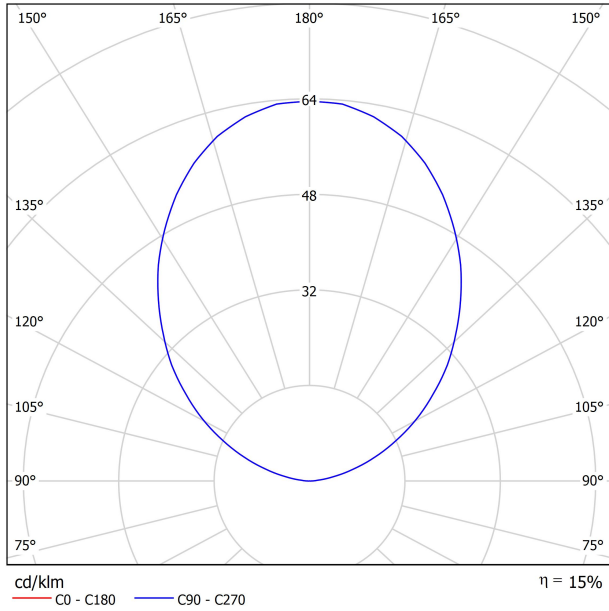

LUMINARIA | DATOS ELÉCTRICOS

Estanqueidad	IP67
Control inalámbrico	Consultar
Resistencia a impactos	IK08
Medidas de empotramiento	Ø41 mm
Uso en exteriores	Sí
Temperatura máxima en superficie	40°
Carga soportada	5000
Peso	130 g
Peso con embalaje	152 g
Dimensiones embalaje	64 x 58 x 91 mm
Unidades por embalaje	1
Materiales	Acero Inoxidable [AISI 304] / Aluminio / Cristal Transparente

DIAGRAMA POLAR

DIAGRAMA CÓNICO

DRIVER OPTIONS		P	I	
0434-00-39	 NO DIM	1W	350mA	1 to 12 Steps
220 240 V~				IP20

PRODUCT (OPTIONAL ACCESSORY)	
Model	Connector IP67
Reference	0434-01- 66 N ■
Category	Accessories