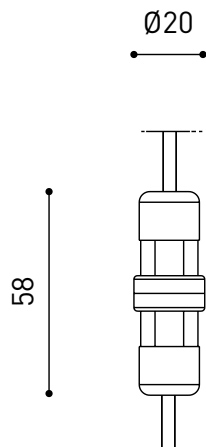

PRODUCT (OPTIONAL ACCESSORY)	
Model	Connector IP67
Reference	0434-01- 66 | N ■ |
Category	Accessories