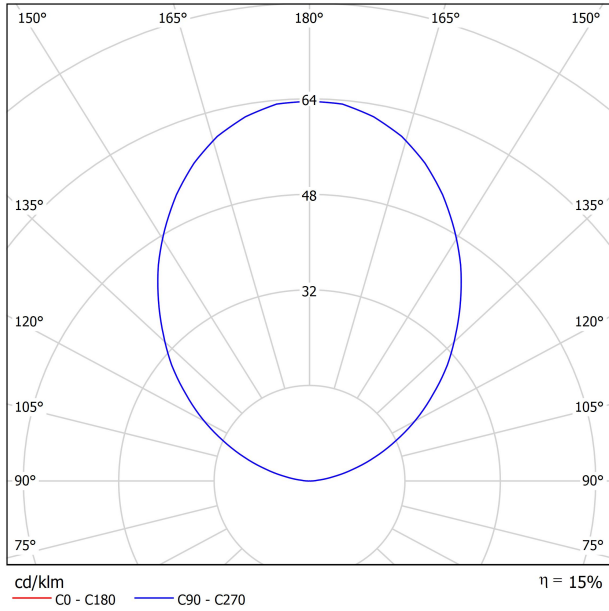

POLAR-KOORDINATEN DIAGRAMM