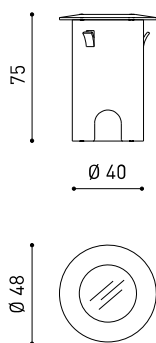

DIMENSIONS

ACCESSOIRES

Nom	STEP 2700K OX
Référence	A27500000X
Couleur	Oxidon Texturé
Catégorie	OUTDOOR

PRODUIT

Type	LED
Flux lumineux brut	100 lm
Température de couleur	2700 K
Stabilité chromatique	MacAdam Step 3
Indice de reproduction chromatique	CRI>90
Puissance	1 W
Courant	350 mA
Efficacité	100 lm/W
Durée de vie de la LED	L90B10 >102.000h

SOURCE DE LUMIÈRE

Efficacité lumineuse	15%
Angle du faisceau lumineux	96°

LUMINAIRE | DONNÉS PHOTOMÉTRIQUES

Driver	Exclu: Doit être déporté
Variation d'intensité	Non Dim - Autres DIM, veuillez consulter
Classe d'isolation électrique	⚡

LUMINAIRE | DONNÉS ÉLECTRIQUES

Étanchéité	IP67
Contrôle sans fil	Veuillez consulter
Résistance aux chocs	IK08
Dimensions d'encastrement	Ø41 mm
Pour usage extérieur	Oui
Température maximum supportée	40°
Charge supportée	5000
Poids	130 g
Poids avec emballage	152 g
Dimensions de l'emballage	64 x 58 x 91 mm
Unités par emballage	1
Matériaux	Acier Inoxydable (AISI 304) / Aluminium / Verre Transparent

D'AUTRES DONNÉES

Step est un luminaire encastré de sol pour les fonctions de balisage. Discret, élégant et pratique, il réunit les caractéristiques techniques d'un luminaire LED étanche et résistant aux charges pour être posé dans des lieux de passage de piétons, extérieurs ou intérieurs. Il se distingue par ses dimensions réduites, sa faible consommation et une longévité remarquable. Un film technique bleu ou blanc apposé sur la surface éclairée du Step permet d'éviter le point de marque de la LED et offre une couleur homogène. Step peut être posé horizontalement ou verticalement. *** NOTE: Boite d'encastrement incluse.