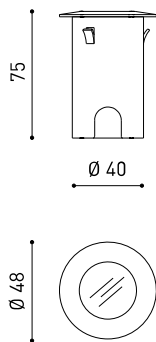

## DIMENSIONS

## LUMINAIRE | DONNÉS ÉLECTRIQUES

Étanchéité	IP67
Contrôle sans fil	Veuillez consulter
Résistance aux chocs	IK08
Dimensions d'encastrement	Ø41 mm
Pour usage extérieur	Oui
Température maximum supportée	40°
Charge supportée	5000
Poids	130 g
Poids avec emballage	152 g
Dimensions de l'emballage	64 x 58 x 91 mm
Unités par emballage	1
Matériaux	Acier Inoxidable (AISI 304) / Aluminium / Verre Transparent