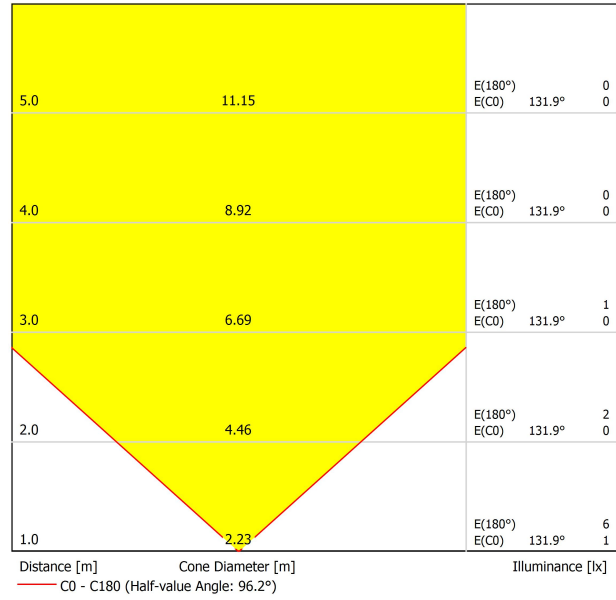

DIAGRAMMA CONICO