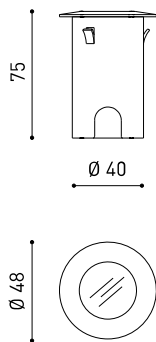

DIMENSIONI

ACCESSORI

DRIVER OPTIONS

CONNECTOR IP67

Nome	STEP 2700K W
Articolo	A2750000W
Colore	Bianco
RAL	9016
Categoria	OUTDOOR

PRODOTTO

Tipo	LED
Flusso luminoso lordo	100 lm
Temperatura di colore	2700 K
Stabilità cromatica	MacAdam Step 3
Indice di Riproduzione Cromatica	CRI > 90
Potenza	1 W
Corrente	350 mA
Efficienza	100 lm/W
Ore di vita del LED	L90B10 > 102.000h

SORGENTE DI LUCE

Efficienza luminosa	15%
Angolo del fascio di luce	96°

APPARECCHIO | DATI FOTOMETRICI

Driver	Esclusi: Deve essere collocato in remoto
Regolazione	No Dim - Altri DIM, consultare
Classe di isolamento elettrico	III

APPARECCHIO | DATI ELETTRICI

Tenuta stagna	IP67
Wireless control	Consultare
Resistenza agli urti	IK08
Misure di incasso	Ø41 mm
Uso in esterni	Sì
Temperatura massima in superficie	40°
Carico sopportato	5000
Peso	130 g
Peso compresso l'imballaggio	152 g
Dimensioni dell'imballaggio	64 x 58 x 91 mm
Unità per imballaggio	1
Materiali	Acciaio Inossidabile (AISI 304) / Alluminio / Vetro Trasparente