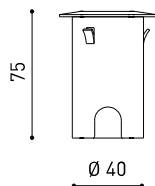

GRÖÖE

ZUBEHÖR

Name	STEP 3000K NX
Artikelnummer	A2750001NX
Farbe	Edelstahl
Kategorie	OUTDOOR

PRODUKT

Typ	LED
Bruttolichtstrom	120 lm
Farbtemperatur	3000 K
Farbstabilität	MacAdam Step 3
Farbwiedergabeindex	CRI>90
Leistung	1 W
Stromstärke	350 mA
Lichtausbeute	120 lm/W
Nutzlebensdauer der LED in Betriebsstunden	L90B10 >102.000h

LICHTQUELLE

Leuchtenwirkungsgrad (LOR)	15%
Abstrahlwinkel	96°

LEUCHTE | PHOTOMETRISCHE DATEN

Driver	Exklusiv: Muss extern platziert werden
Helligkeitssteuerung	No Dim - Andere DIM, Bitte anfragen
Schutzklasse	III

LEUCHTE | ELEKTRISCHE DATEN

Dichtigkeit	IP67
Wireless control	Bitte anfragen
Stoßfestigkeit	IK08
Einbaumaße	Ø41 mm
Verwendung im Aussenbereich	Ja
Maximale Oberflächentemperatur	40°
Belastbarkeit	5000
Gewicht	130 g
Gewicht inkl. Verpackung	152 g
Abmessungen der Verpackung	64 x 58 x 91 mm
Stück pro Verpackung	1
Materialien	Edelstahl [AISI 304] / Aluminium / Glas-Transparent

ANDERE DATEN

Step ist eine Bodeneinbauleuchte für Markierungsfunktionen. Unauffällig, elegant und funktionell, bietet sie die technischen Leistungen einer dichten, trittfesten und überrollbaren LED-Leuchte für den Einsatz in Durchgangsräumen sowohl in Innen- und Außenräumen. Sie beeindruckt zudem durch kleines Format, niedrigen Stromverbrauch und bemerkenswerte Nutzdauer. Auf der Leuchtfläche von Step trägt ein technischer Film in den Verarbeitungen Blau oder Weiß dazu bei, die Farbe zu vereinheitlichen und zu vermeiden, dass sich der LED-Punkt abzeichnet. Step kann horizontal oder vertikal eingebaut werden. *** Hinweis: Einbaugeschäube inklusive.