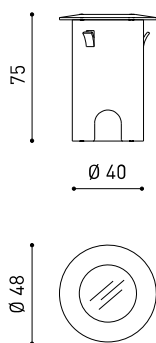

DIMENSIONI

ACCESSORI

DRIVER OPTIONS

CONNECTOR IP67

Nome	STEP 3000K NX
Articolo	A2750001NX
Colore	Acciaio Inossidabile
Categoria	OUTDOOR
PRODOTTO	
Tipo	LED
Flusso luminoso lordo	120 lm
Temperatura di colore	3000 K
Stabilità cromatica	MacAdam Step 3
Indice di Riproduzione Cromatica	CRI>90
Potenza	1 W
Corrente	350 mA
Efficienza	120 lm/W
Ore di vita del LED	L90B10 >102.000h
SORGENTE DI LUCE	
Efficienza luminosa	15%
Angolo del fascio di luce	96°
APPARECCHIO DATI FOTOMETRICI	
APPARECCHIO DATI ELETTRICI	
Driver	Esclusi: Deve essere collocato in remoto
Regolazione	No Dim - Altri DIM, consultare
Classe di isolamento elettrico	◆
ALTRI DATI	
Tenuta stagna	IP67
Wireless control	Consultare
Resistenza agli urti	IK08
Misure di incasso	Ø41 mm
Uso in esterni	Si
Temperatura massima in superficie	40°
Carico sopportato	5000
Peso	130 g
Peso compresso l'imballaggio	152 g
Dimensioni dell'imballaggio	64 x 58 x 91 mm
Unità per imballaggio	1
Materiali	Acciaio Inossidabile (AISI 304) / Alluminio / Vetro Trasparente

DIAGRAMMA DI ABBAGLIAMENTO POLARE

DIAGRAMMA CONICO

DRIVER OPTIONS		P	I	
0434-00-39	 NO DIM	1W	350mA	1 to 12 Steps
220 240 V~				IP20

PRODUCT (OPTIONAL ACCESSORY)	
Model	Connector IP67
Reference	0434-01- 66 N ■
Category	Accessories