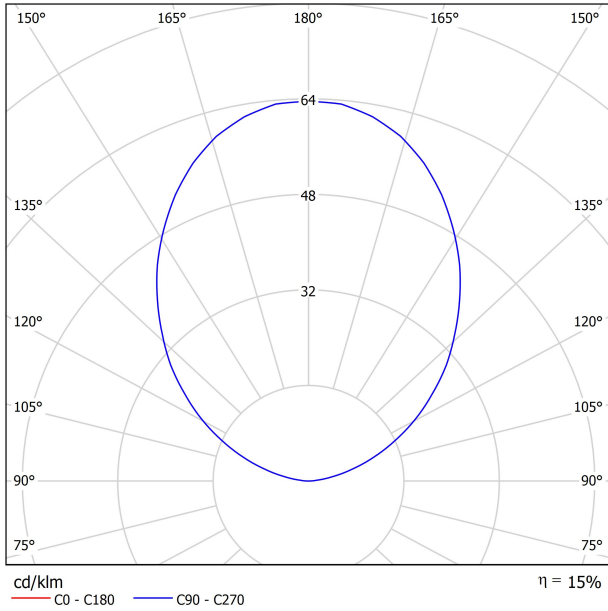

POLAR-KOORDINATEN DIAGRAMM