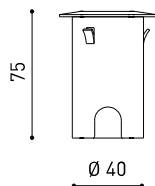

GRÖÖE

ZUBEHÖR

Name	STEP 3000K N
Artikelnummer	A2750001N
Farbe	Schwarz
RAL	9005
Kategorie	OUTDOOR

PRODUKT

Typ	LED
Bruttolichtstrom	120 lm
Farbtemperatur	3000 K
Farbstabilität	MacAdam Step 3
Farbwiedergabeindex	CRI > 90
Leistung	1 W
Stromstärke	350 mA
Lichtausbeute	120 lm/W
Nutzlebensdauer der LED in Betriebsstunden	L90B10 > 102.000h

LICHTQUELLE

Leuchtenwirkungsgrad (LOR)	15%
Abstrahlwinkel	96°

LEUCHTE | PHOTOMETRISCHE DATEN

Driver	Exklusiv: Muss extern platziert werden
Helligkeitssteuerung	No Dim - Andere DIM, Bitte anfragen
Schutzklasse	III

LEUCHTE | ELEKTRISCHE DATEN

Dichtigkeit	IP67
Wireless control	Bitte anfragen
Stoßfestigkeit	IK08
Einbaumaße	Ø41 mm
Verwendung im Aussenbereich	Ja
Maximale Oberflächentemperatur	40°
Belastbarkeit	5000
Gewicht	130 g
Gewicht inkl. Verpackung	152 g
Abmessungen der Verpackung	64 x 58 x 91 mm
Stück pro Verpackung	1
Materialien	Edelstahl (AISI 304) / Aluminium / Glas-Transparent

ANDERE DATEN

Step ist eine Bodeneinbauleuchte für Markierungsfunktionen. Unauffällig, elegant und funktionell, bietet sie die technischen Leistungen einer dichten, trittfesten und überrollbaren LED-Leuchte für den Einsatz in Durchgangsbereichen sowohl in Innen- und Außenräumen. Sie beeindruckt zudem durch kleines Format, niedrigen Stromverbrauch und bemerkenswerte Nutzdauer. Auf der Leuchtoberfläche von Step trägt ein technischer Film in den Verarbeitungen Blau oder Weiß dazu bei, die Farbe zu vereinheitlichen und zu vermeiden, dass sich der LED-Punkt abzeichnet. Step kann horizontal oder vertikal eingebaut werden. *** Hinweis: Einbaugeschäube inklusive.