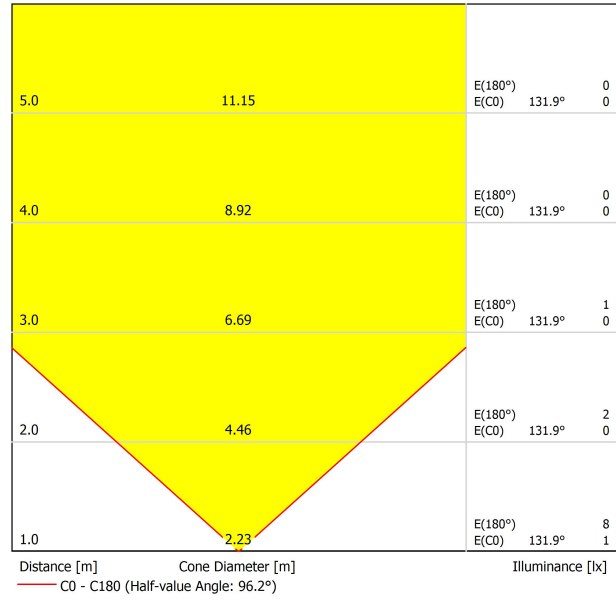

KEGELDIAGRAMM