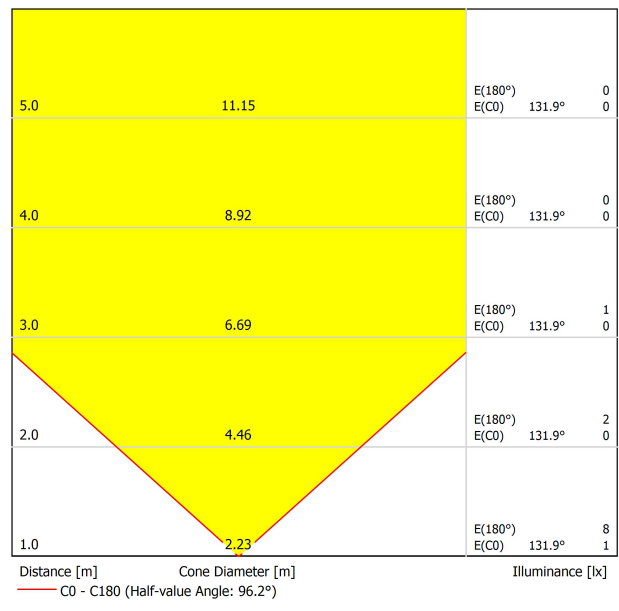

DIAGRAMA CÓNICO