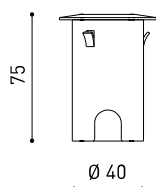

DIMENSIONES

ACCESORIOS

Nombre	STEP 3000K N
Referencia	A2750001N
Color	Negro
RAL	9005
Categoría	OUTDOOR

PRODUCTO

Tipo	LED
Flujo Luminoso	120 lm
Temperatura de color	3000 K
Estabilidad cromática	MacAdam Step 3
Índice de reproducción cromática	CRI > 90
Potencia	1 W
Corriente	350 mA
Eficacia	120 lm/W
Horas de Vida del LED	L90B10 > 102.000h

FUENTE DE LUZ

Eficiencia Lumínica	15%
Ángulo del haz de luz	96°

LUMINARIA | DATOS FOTOMÉTRICOS

Driver	Excluido: Debe colocarse en remoto
Regulación	No Dim - Otros DIM, consultar
Clase de seguridad eléctrica	III

LUMINARIA | DATOS ELÉCTRICOS

Estanqueidad	IP67
Control inalámbrico	Consultar
Resistencia a impactos	IK08
Medidas de empotramiento	Ø41 mm
Uso en exteriores	Sí
Temperatura máxima en superficie	40°
Carga soportada	5000
Peso	130 g
Peso con embalaje	152 g
Dimensiones embalaje	64 x 58 x 91 mm
Unidades por embalaje	1
Materiales	Acero Inoxidable [AISI 304] / Aluminio / Cristal Transparente

OTROS DATOS

Step es una luminaria empotrable de suelo para funciones de señalización. Discreto, elegante y funcional, ofrece las prestaciones técnicas de una luminaria LED estanca y capaz de soportar cargas de peso para aplicaciones en lugares de paso de peatones, tanto en exterior como en interior. Sobresale además por su pequeño tamaño, su bajo consumo y su notable durabilidad. En la superficie iluminada de Step, un film técnico en acabado azul o blanco contribuye a evitar el marcado del punto del LED y homogeneiza el color. Step puede ser instalado en horizontal o en vertical. *** NOTA: Caja de empotramiento incluida.