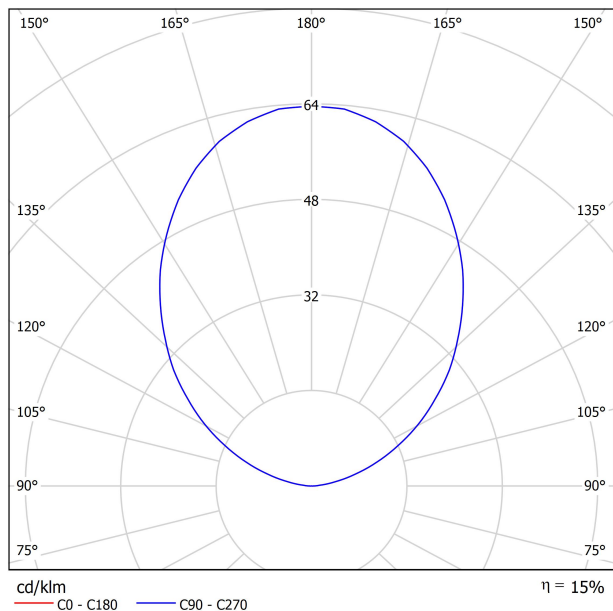

LUMINARIA | DATOS ELÉCTRICOS

Estanqueidad	IP67
Control inalámbrico	Consultar
Resistencia a impactos	IK08
Medidas de empotramiento	Ø41 mm
Uso en exteriores	Sí
Temperatura máxima en superficie	40°
Carga soportada	5000
Peso	130 g
Peso con embalaje	152 g
Dimensiones embalaje	64 x 58 x 91 mm
Unidades por embalaje	1
Materiales	Acero Inoxidable [AISI 304] / Aluminio / Cristal Transparente

DIAGRAMA POLAR

DIAGRAMA CÓNICO

DRIVER OPTIONS		P	I	
0434-00-39	 NO DIM	1W	350mA	1 to 12 Steps
220 240 V~				IP20

PRODUCT (OPTIONAL ACCESSORY)	
Model	Connector IP67
Reference	0434-01- 66 N ■
Category	Accessories