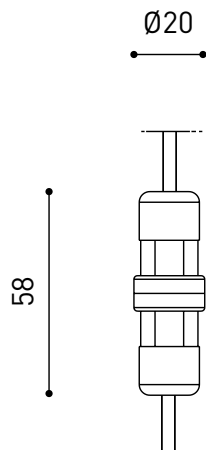

PRODUCT (OPTIONAL ACCESSORY)	
Model	Connector IP67
Reference	0434-01- 66 | N ■ |
Category	Accessories