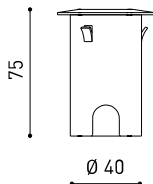

GRÖßE

ZUBEHÖR

Name	STEP 3000K OX
Artikelnummer	A27500010X
Farbe	Oxidon Strukturiert
Kategorie	OUTDOOR

PRODUKT

Typ	LED
Bruttolichtstrom	120 lm
Farbtemperatur	3000 K
Farbstabilität	MacAdam Step 3
Farbwiedergabeindex	CRI>90
Leistung	1 W
Stromstärke	350 mA
Lichtausbeute	120 lm/W
Nutzlebensdauer der LED in Betriebsstunden	L90B10 >102.000h

LICHTQUELLE

Leuchtenwirkungsgrad (LOR)	15%
Abstrahlwinkel	96°

LEUCHTE | PHOTOMETRISCHE DATEN

Driver	Exklusiv: Muss extern platziert werden
Helligkeitssteuerung	No Dim - Andere DIM, Bitte anfragen
Schutzklasse	III

LEUCHTE | ELEKTRISCHE DATEN

Dichtigkeit	IP67
Wireless control	Bitte anfragen
Stoßfestigkeit	IK08
Einbaumaße	Ø41 mm
Verwendung im Aussenbereich	Ja
Maximale Oberflächentemperatur	40°
Belastbarkeit	5000
Gewicht	130 g
Gewicht inkl. Verpackung	152 g
Abmessungen der Verpackung	64 x 58 x 91 mm
Stück pro Verpackung	1
Materialien	Edelstahl [AISI 304] / Aluminium / Glas-Transparent

ANDERE DATEN

Step ist eine Bodeneinbauleuchte für Markierungsfunktionen. Unauffällig, elegant und funktionell, bietet sie die technischen Leistungen einer dichten, trittfesten und überrollbaren LED-Leuchte für den Einsatz in Durchgangsräumen sowohl in Innen- und Außenräumen. Sie beeindruckt zudem durch kleines Format, niedrigen Stromverbrauch und bemerkenswerte Nutzdauer. Auf der Leuchtfläche von Step trägt ein technischer Film in den Verarbeitungen Blau oder Weiß dazu bei, die Farbe zu vereinheitlichen und zu vermeiden, dass sich der LED-Punkt abzeichnet. Step kann horizontal oder vertikal eingebaut werden. *** Hinweis: Einbaugeschäube inklusive.