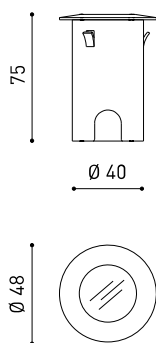

## DIMENSIONES

## LUMINARIA | DATOS ELÉCTRICOS

Estanqueidad	IP67
Control inalámbrico	Consultar
Resistencia a impactos	IK08
Medidas de empotramiento	Ø41 mm
Uso en exteriores	Sí
Temperatura máxima en superficie	40°
Carga soportada	5000
Peso	130 g
Peso con embalaje	152 g
Dimensiones embalaje	64 x 58 x 91 mm
Unidades por embalaje	1
Materiales	Acero Inoxidable [AISI 304] / Aluminio / Cristal Transparente