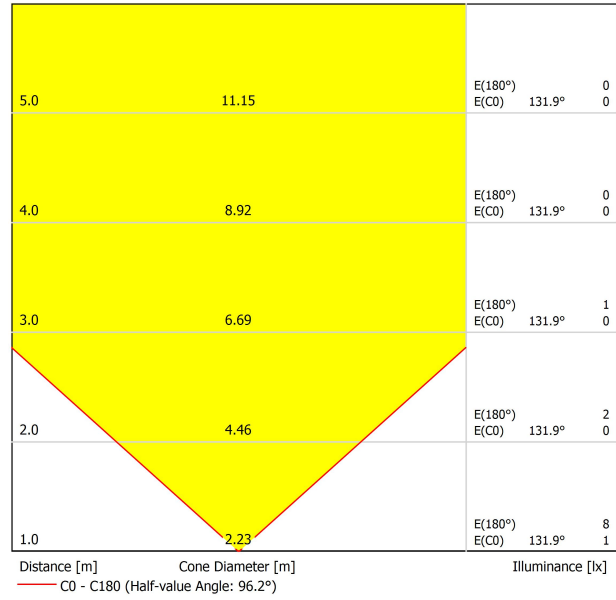

DIAGRAMA CÓNICO