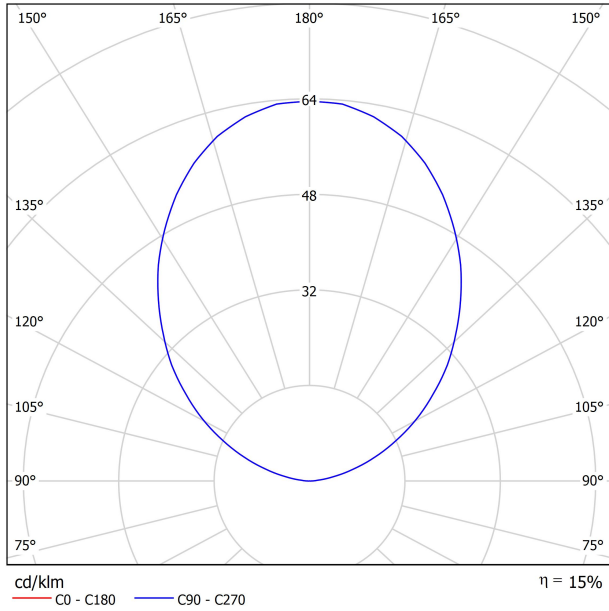

## DIMENSIONES

## LUMINARIA | DATOS ELÉCTRICOS

Estanqueidad	IP67
Control inalámbrico	Consultar
Resistencia a impactos	IK08
Medidas de empotramiento	Ø41 mm
Uso en exteriores	Sí
Temperatura máxima en superficie	40°
Carga soportada	5000
Peso	130 g
Peso con embalaje	152 g
Dimensiones embalaje	64 x 58 x 91 mm
Unidades por embalaje	1
Materiales	Acero Inoxidable [AISI 304] / Aluminio / Cristal Transparente

DIAGRAMA POLAR

DIAGRAMA CÓNICO

DRIVER OPTIONS		P	I	
<b>0434-00-39</b>	 NO DIM	1W	350mA	1 to 12 Steps
220 240 V~				IP20

PRODUCT (OPTIONAL ACCESSORY)	
Model	Connector IP67
Reference	0434-01- 66   <b>N ■</b>
Category	Accessories