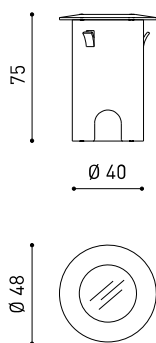

DIMENSIONS

ACCESSOIRES

DRIVER OPTIONS

CONNECTOR IP67

Nom	STEP 3000K OX
Référence	A27500010X
Couleur	Oxidon Texturé
Catégorie	OUTDOOR
Type	LED
Flux lumineux brut	120 lm
Température de couleur	3000 K
Stabilité chromatique	MacAdam Step 3
Indice de reproduction chromatique	CRI>90
Puissance	1 W
Courant	350 mA
Efficacité	120 lm/W
Durée de vie de la LED	L90B10 >102.000h
Efficacité lumineuse	15%
Angle du faisceau lumineux	96°
Driver	Exclu: Doit être déporté
Variation d'intensité	Non Dim - Autres DIM, veuillez consulter
Classe d'isolation électrique	⚡
Étanchéité	IP67
Contrôle sans fil	Veuillez consulter
Résistance aux chocs	IK08
Dimensions d'encastrement	Ø41 mm
Pour usage extérieur	Oui
Température maximum supportée	40°
Charge supportée	5000
Poids	130 g
Poids avec emballage	152 g
Dimensions de l'emballage	64 x 58 x 91 mm
Unités par emballage	1
Matériaux	Acier Inoxydable (AISI 304) / Aluminium / Verre Transparent

PRODUIT

SOURCE DE LUMIÈRE

LUMINAIRE | DONNÉS PHOTOMÉTRIQUES

LUMINAIRE | DONNÉS ÉLECTRIQUES

D'AUTRES DONNÉES

Step est un luminaire encastré de sol pour les fonctions de balisage. Discret, élégant et pratique, il réunit les caractéristiques techniques d'un luminaire LED étanche et résistant aux charges pour être posé dans des lieux de passage de piétons, extérieurs ou intérieurs. Il se distingue par ses dimensions réduites, sa faible consommation et une longévité remarquable. Un film technique bleu ou blanc apposé sur la surface éclairée du Step permet d'éviter le point de marque de la LED et offre une couleur homogène. Step peut être posé horizontalement ou verticalement. *** NOTE: Boite d'encastrement incluse.

DIAGRAMME POLAIRE

DIAGRAMME CONIQUE

DRIVER OPTIONS		P	I	
0434-00-39	 NO DIM	1W	350mA	1 to 12 Steps
220 240 V~				IP20

PRODUCT (OPTIONAL ACCESSORY)	
Model	Connector IP67
Reference	0434-01- 66 N ■
Category	Accessories