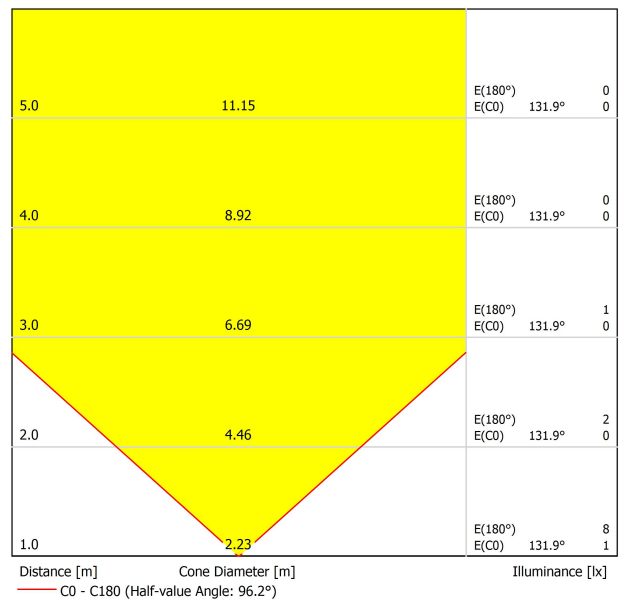

DIAGRAMME CONIQUE