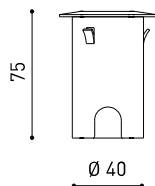

GRÖÖE

ZUBEHÖR

Name	STEP 3000K W
Artikelnummer	A2750001W
Farbe	Weiß
RAL	9016
Kategorie	OUTDOOR

Typ	LED
Bruttolichtstrom	120 lm
Farbtemperatur	3000 K
Farbstabilität	MacAdam Step 3
Farbwiedergabeindex	CRI > 90
Leistung	1 W
Stromstärke	350 mA
Lichtausbeute	120 lm/W
Nutzlebensdauer der LED in Betriebsstunden	L90B10 > 102.000h

Leuchtenwirkungsgrad (LOR)	15%
Abstrahlwinkel	96°

Driver	Exklusiv: Muss extern platziert werden
Helligkeitssteuerung	No Dim - Andere DIM, Bitte anfragen
Schutzklasse	III

Dichtigkeit	IP67
Wireless control	Bitte anfragen
Stoßfestigkeit	IK08
Einbaumaße	Ø41 mm
Verwendung im Aussenbereich	Ja
Maximale Oberflächentemperatur	40°
Belastbarkeit	5000
Gewicht	130 g
Gewicht inkl. Verpackung	152 g
Abmessungen der Verpackung	64 x 58 x 91 mm
Stück pro Verpackung	1
Materialien	Edelstahl (AISI 304) / Aluminium / Glas-Transparent

PRODUKT

LICHTQUELLE

LEUCHTE | PHOTOMETRISCHE DATEN

LEUCHTE | ELEKTRISCHE DATEN

ANDERE DATEN

Step ist eine Bodeneinbauleuchte für Markierungsfunktionen. Unauffällig, elegant und funktionell, bietet sie die technischen Leistungen einer dichten, trittfesten und überrollbaren LED-Leuchte für den Einsatz in Durchgangsbereichen sowohl in Innen- und Außenräumen. Sie beeindruckt zudem durch kleines Format, niedrigen Stromverbrauch und bemerkenswerte Nutzdauer. Auf der Leuchtoberfläche von Step trägt ein technischer Film in den Verarbeitungen Blau oder Weiß dazu bei, die Farbe zu vereinheitlichen und zu vermeiden, dass sich der LED-Punkt abzeichnet. Step kann horizontal oder vertikal eingebaut werden. *** Hinweis: Einbaugeschäube inklusive.