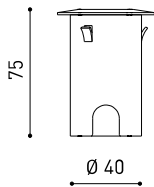

GRÖÖE

ZUBEHÖR

DRIVER OPTIONS

CONNECTOR IP67

Name	STEP 4000K NX
Artikelnummer	A2750002NX
Farbe	Edelstahl
Kategorie	OUTDOOR
Typ	LED
Bruttolichtstrom	130 lm
Farbtemperatur	4000 K
Farbstabilität	MacAdam Step 3
Farbwiedergabeindex	CRI>90
Leistung	1 W
Stromstärke	350 mA
Lichtausbeute	130 lm/W
Nutzlebensdauer der LED in Betriebsstunden	L90B10 >102.000h
Leuchtenwirkungsgrad (LOR)	15%
Abstrahlwinkel	96°
Driver	Exklusiv: Muss extern platziert werden
Helligkeitssteuerung	No Dim - Andere DIM, Bitte anfragen
Schutzklasse	III
Dichtigkeit	IP67
Wireless control	Bitte anfragen
Stoßfestigkeit	IK08
Einbaumaße	Ø41 mm
Verwendung im Aussenbereich	Ja
Maximale Oberflächentemperatur	40°
Belastbarkeit	5000
Gewicht	130 g
Gewicht inkl. Verpackung	152 g
Abmessungen der Verpackung	64 x 58 x 91 mm
Stück pro Verpackung	1
Materialien	Edelstahl (AISI 304) / Aluminium / Glas-Transparent