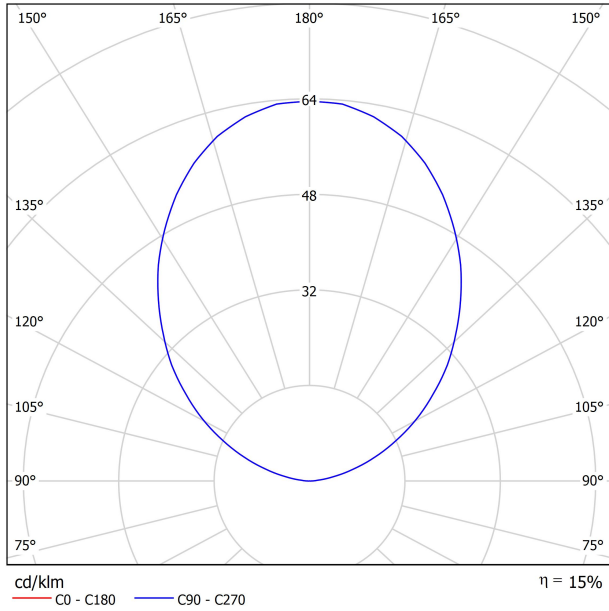

PRODUKT

LICHTQUELLE

LEUCHTE | PHOTOMETRISCHE DATEN

LEUCHTE | ELEKTRISCHE DATEN

ANDERE DATEN

Step ist eine Bodeneinbauleuchte für Markierungsfunktionen. Unauffällig, elegant und funktionell, bietet sie die technischen Leistungen einer dichten, trittfesten und überrollbaren LED-Leuchte für den Einsatz in Durchgangsräumen sowohl in Innen- und Außenräumen. Sie beeindruckt zudem durch kleines Format, niedrigen Stromverbrauch und bemerkenswerte Nutzdauer. Auf der Leuchtfläche von Step trägt ein technischer Film in den Verarbeitungen Blau oder Weiß dazu bei, die Farbe zu vereinheitlichen und zu vermeiden, dass sich der LED-Punkt abzeichnet. Step kann horizontal oder vertikal eingebaut werden. *** Hinweis: Einbaugeschäube inklusive.

POLAR-KOORDINATEN DIAGRAMM

KEGELDIAGRAMM

DRIVER OPTIONS		P	I	
0434-00-39	 NO DIM	1W	350mA	1 to 12 Steps
220 240 V~				IP20

PRODUCT (OPTIONAL ACCESSORY)	
Model	Connector IP67
Reference	0434-01- 66 N ■
Category	Accessories