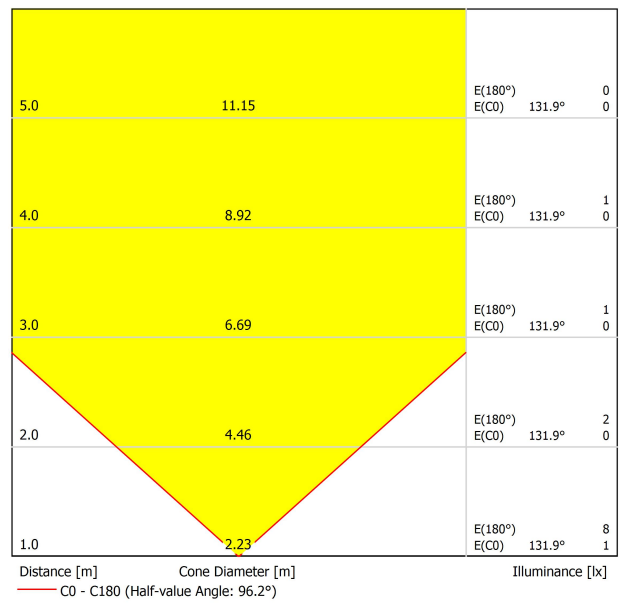

DIAGRAMME CONIQUE