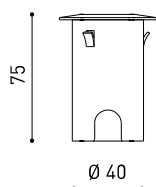

GRÖÖE

ZUBEHÖR

DRIVER OPTIONS

CONNECTOR IP67

Name	STEP 4000K N
Artikelnummer	A2750002N
Farbe	Schwarz
RAL	9005
Kategorie	OUTDOOR
Typ	LED
Bruttolichtstrom	130 lm
Farbtemperatur	4000 K
Farbstabilität	MacAdam Step 3
Farbwiedergabeindex	CRI > 90
Leistung	1 W
Stromstärke	350 mA
Lichtausbeute	130 lm/W
Nutzlebensdauer der LED in Betriebsstunden	L90B10 > 102.000h
Leuchtenwirkungsgrad (LOR)	15%
Abstrahlwinkel	96°
Driver	Exklusiv: Muss extern platziert werden
Helligkeitssteuerung	No Dim - Andere DIM, Bitte anfragen
Schutzklasse	III
Dichtigkeit	IP67
Wireless control	Bitte anfragen
Stoßfestigkeit	IK08
Einbaumaße	Ø41 mm
Verwendung im Aussenbereich	Ja
Maximale Oberflächentemperatur	40°
Belastbarkeit	5000
Gewicht	130 g
Gewicht inkl. Verpackung	152 g
Abmessungen der Verpackung	64 x 58 x 91 mm
Stück pro Verpackung	1
Materialien	Edelstahl (AISI 304) / Aluminium / Glas-Transparent