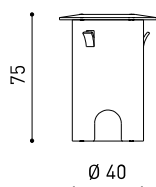

GRÖÖE

ZUBEHÖR

Name	STEP 4000K OX
Artikelnummer	A27500020X
Farbe	Oxidon Strukturiert
Kategorie	OUTDOOR

PRODUKT

Typ	LED
Bruttolichtstrom	130 lm
Farbtemperatur	4000 K
Farbstabilität	MacAdam Step 3
Farbwiedergabeindex	CRI>90
Leistung	1 W
Stromstärke	350 mA
Lichtausbeute	130 lm/W
Nutzlebensdauer der LED in Betriebsstunden	L90B10 >102.000h

LICHTQUELLE

Leuchtenwirkungsgrad (LOR)	15%
Abstrahlwinkel	96°

LEUCHTE | PHOTOMETRISCHE DATEN

Driver	Exklusiv: Muss extern platziert werden
Helligkeitssteuerung	No Dim - Andere DIM, Bitte anfragen
Schutzklasse	III

LEUCHTE | ELEKTRISCHE DATEN

Dichtigkeit	IP67
Wireless control	Bitte anfragen
Stoßfestigkeit	IK08
Einbaumaße	Ø41 mm
Verwendung im Aussenbereich	Ja
Maximale Oberflächentemperatur	40°
Belastbarkeit	5000
Gewicht	130 g
Gewicht inkl. Verpackung	152 g
Abmessungen der Verpackung	64 x 58 x 91 mm
Stück pro Verpackung	1
Materialien	Edelstahl [AISI 304] / Aluminium / Glas-Transparent

ANDERE DATEN

Step ist eine Bodeneinbauleuchte für Markierungsfunktionen. Unauffällig, elegant und funktionell, bietet sie die technischen Leistungen einer dichten, trittfesten und überrollbaren LED-Leuchte für den Einsatz in Durchgangsräumen sowohl in Innen- und Außenräumen. Sie beeindruckt zudem durch kleines Format, niedrigen Stromverbrauch und bemerkenswerte Nutzdauer. Auf der Leuchttoberfläche von Step trägt ein technischer Film in den Verarbeitungen Blau oder Weiß dazu bei, die Farbe zu vereinheitlichen und zu vermeiden, dass sich der LED-Punkt abzeichnet. Step kann horizontal oder vertikal eingebaut werden. *** Hinweis: Einbaugeschäube inklusive.