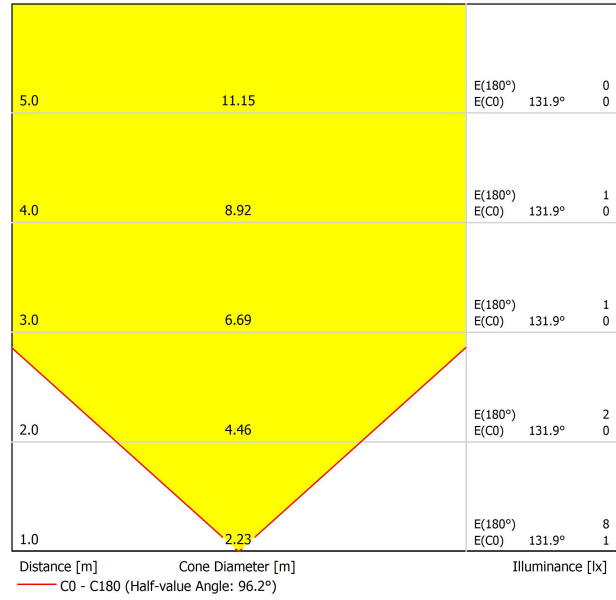

DIAGRAMME CONIQUE