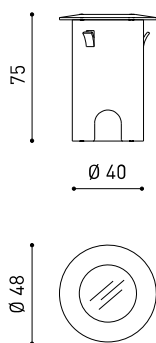

## DIMENSIONS

## LUMINAIRE | DONNÉS ÉLECTRIQUES

Étanchéité	IP67
Contrôle sans fil	Veuillez consulter
Résistance aux chocs	IK08
Dimensions d'encastrement	Ø41 mm
Pour usage extérieur	Oui
Température maximum supportée	40°
Charge supportée	5000
Poids	130 g
Poids avec emballage	152 g
Dimensions de l'emballage	64 x 58 x 91 mm
Unités par emballage	1
Matériaux	Acier Inoxydable (AISI 304) / Aluminium / Verre Transparent