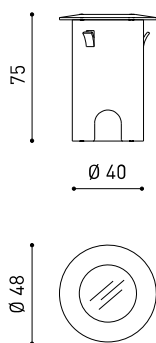

DIMENSIONI

ACCESSORI

DRIVER OPTIONS

CONNECTOR IP67

Nome	STEP 4000K OX
Articolo	A27500020X
Colore	Ossido Strutturato
Categoria	OUTDOOR
PRODOTTO	
Tipo	LED
Flusso luminoso lordo	130 lm
Temperatura di colore	4000 K
Stabilità cromatica	MacAdam Step 3
Indice di Riproduzione Cromatica	CRI>90
Potenza	1 W
Corrente	350 mA
Efficienza	130 lm/W
Ore di vita del LED	L90B10 >102.000h
SORGENTE DI LUCE	
Efficienza luminosa	15%
Angolo del fascio di luce	96°
APPARECCHIO DATI FOTOMETRICI	
APPARECCHIO DATI ELETTRICI	
Driver	Esclusi: Deve essere collocato in remoto
Regolazione	No Dim - Altri DIM, consultare
Classe di isolamento elettrico	◆
ALTRI DATI	
Tenuta stagna	IP67
Wireless control	Consultare
Resistenza agli urti	IK08
Misure di incasso	Ø41 mm
Uso in esterni	Si
Temperatura massima in superficie	40°
Carico sopportato	5000
Peso	130 g
Peso compresso l'imballaggio	152 g
Dimensioni dell'imballaggio	64 x 58 x 91 mm
Unità per imballaggio	1
Materiali	Acciaio Inossidabile (AISI 304) / Alluminio / Vetro Trasparente

DIAGRAMMA DI ABBAGLIAMENTO POLARE

DIAGRAMMA CONICO

DRIVER OPTIONS		P	I	
0434-00-39	 NO DIM	1W	350mA	1 to 12 Steps
220 240 V~				IP20

PRODUCT (OPTIONAL ACCESSORY)	
Model	Connector IP67
Reference	0434-01- 66 N ■
Category	Accessories