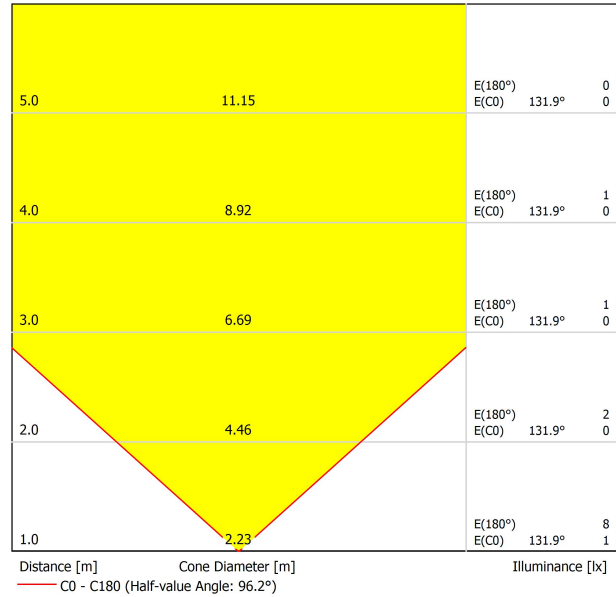

DIAGRAMMA CONICO