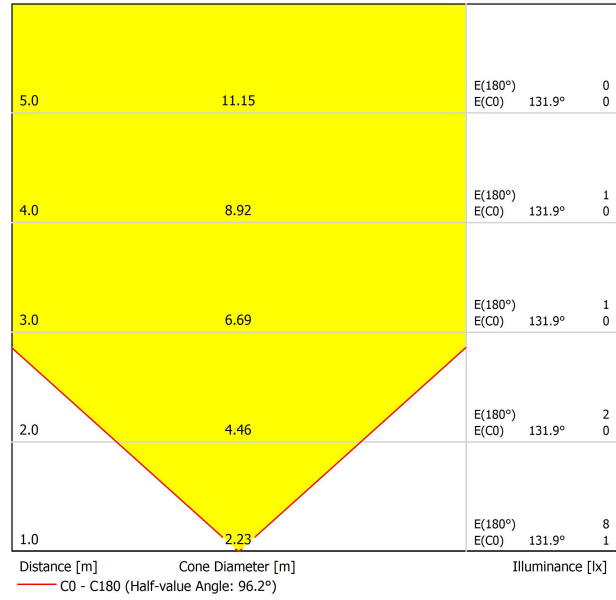

KEGELDIAGRAMM