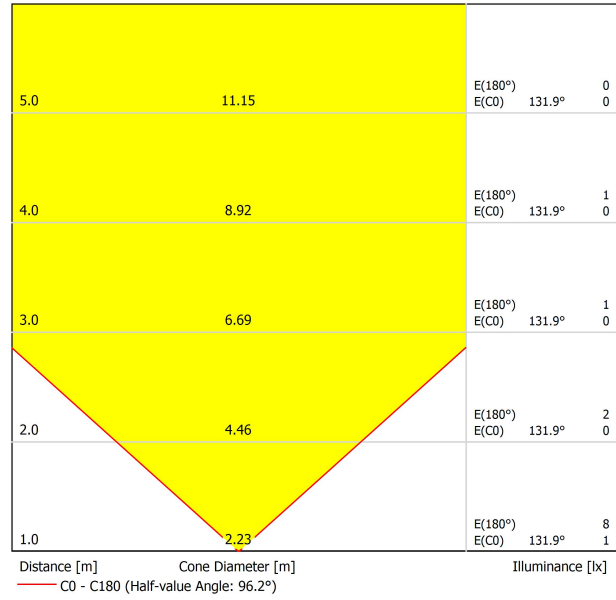

DIAGRAMA CÓNICO