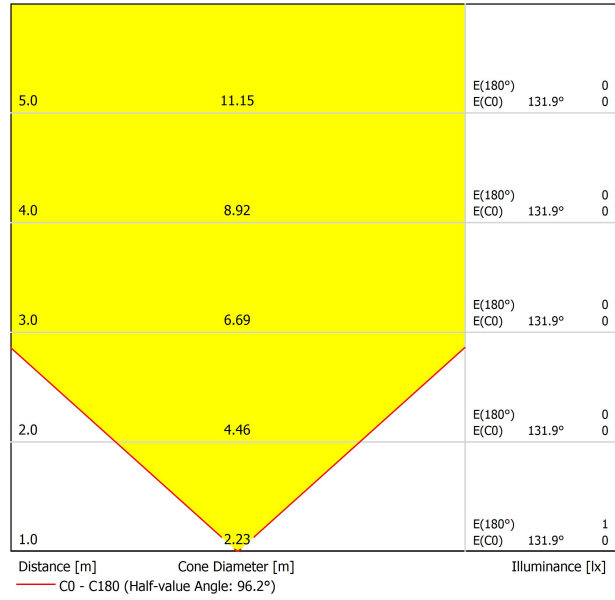

KEGELDIAGRAMM