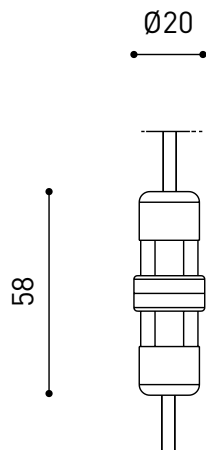

DIMENSIONI

ACCESSORI

DRIVER OPTIONS

CONNECTOR IP67

Nome	STEP BLUE NX
Articolo	A2750003NX
Colore	Acciaio Inossidabile
Categoria	OUTDOOR
Tipo	LED
Flusso luminoso lordo	130 lm
Temperatura di colore	BLUE K
Stabilità cromatica	MacAdam Step 3
Indice di Riproduzione Cromatica	CRI>90
Potenza	1 W
Corrente	350 mA
Efficienza	130 lm/W
Ore di vita del LED	L90B10 >102.000h
Efficienza luminosa	1%
Angolo del fascio di luce	96°
Driver	Esclusi: Deve essere collocato in remoto
Regolazione	No Dim - Altri DIM, consultare
Classe di isolamento elettrico	◆
Tenuta stagna	IP67
Wireless control	Consultare
Resistenza agli urti	IK08
Misure di incasso	Ø41 mm
Uso in esterni	Si
Temperatura massima in superficie	40°
Carico sopportato	5000
Peso	130 g
Peso compresso l'imballaggio	152 g
Dimensioni dell'imballaggio	64 x 58 x 91 mm
Unità per imballaggio	1
Materiali	Acciaio Inossidabile (AISI 304) / Alluminio / Vetro Trasparente

PRODOTTO

SORGENTE DI LUCE

APPARECCHIO | DATI FOTOMETRICI

APPARECCHIO | DATI ELETTRICI

ALTRI DATI

Step è un apparecchio di illuminazione ad incasso a pavimento per svolgere funzioni di segnalazione. Discreto, elegante e funzionale, offre delle prestazioni tecniche di un apparecchio di illuminazione LED impermeabile e in grado di supportare carichi elevati per applicazioni in spazi di passaggio pedonale, sia in esterni che in interni. È caratterizzato, inoltre, per le sue piccole dimensioni, il suo basso consumo e la sua notevole durabilità. Sulla superficie illuminata di Step, un film tecnico in finiture blu o bianche contribuisce ad evitare la marcatura del punto del LED ed omogenizzare il colore. Step può essere installato in orizzontale o in verticale. *** NOTA: Scatola da incasso inclusa.

DIAGRAMMA DI ABBAGLIAMENTO POLARE

DIAGRAMMA CONICO

DRIVER OPTIONS		P	I	
0434-00-39	 NO DIM	1W	350mA	1 to 12 Steps
220 240 V~				IP20

PRODUCT (OPTIONAL ACCESSORY)	
Model	Connector IP67
Reference	0434-01- 66 N ■
Category	Accessories