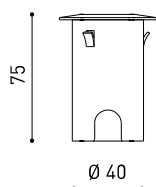

DIMENSIONI

ACCESSORI

DRIVER OPTIONS

CONNECTOR IP67

Nome	STEP BLUE NX
Articolo	A2750003NX
Colore	Acciaio Inossidabile
Categoria	OUTDOOR
Tipo	LED
Flusso luminoso lordo	130 lm
Temperatura di colore	BLUE K
Stabilità cromatica	MacAdam Step 3
Indice di Riproduzione Cromatica	CRI>90
Potenza	1 W
Corrente	350 mA
Efficienza	130 lm/W
Ore di vita del LED	L90B10 >102.000h
Efficienza luminosa	1%
Angolo del fascio di luce	96°
Driver	Esclusi: Deve essere collocato in remoto
Regolazione	No Dim - Altri DIM, consultare
Classe di isolamento elettrico	◆
Tenuta stagna	IP67
Wireless control	Consultare
Resistenza agli urti	IK08
Misure di incasso	Ø41 mm
Uso in esterni	Si
Temperatura massima in superficie	40°
Carico sopportato	5000
Peso	130 g
Peso compresso l'imballaggio	152 g
Dimensioni dell'imballaggio	64 x 58 x 91 mm
Unità per imballaggio	1
Materiali	Acciaio Inossidabile (AISI 304) / Alluminio / Vetro Trasparente