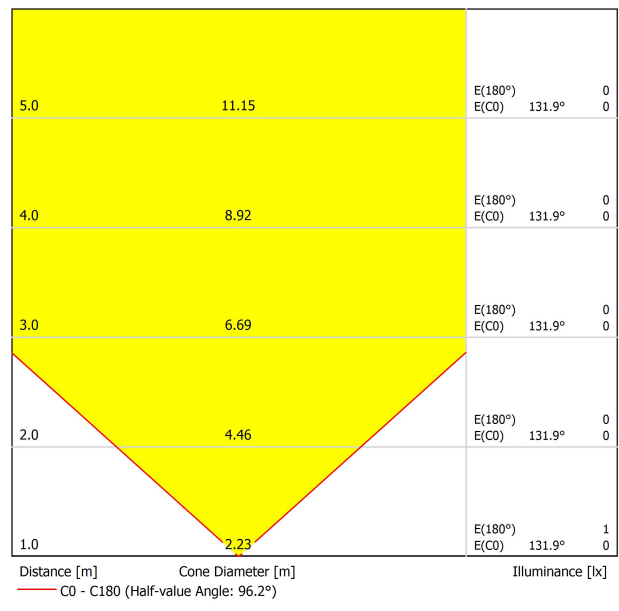

DIAGRAMMA CONICO