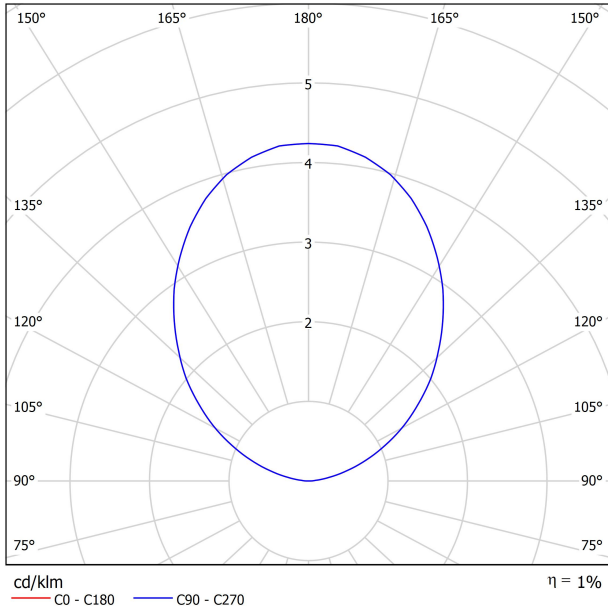

POLAR-KOORDINATEN DIAGRAMM