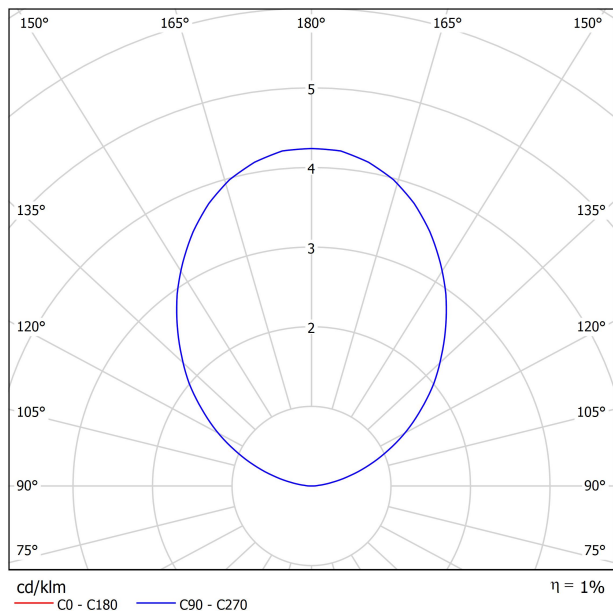

DIAGRAMA POLAR