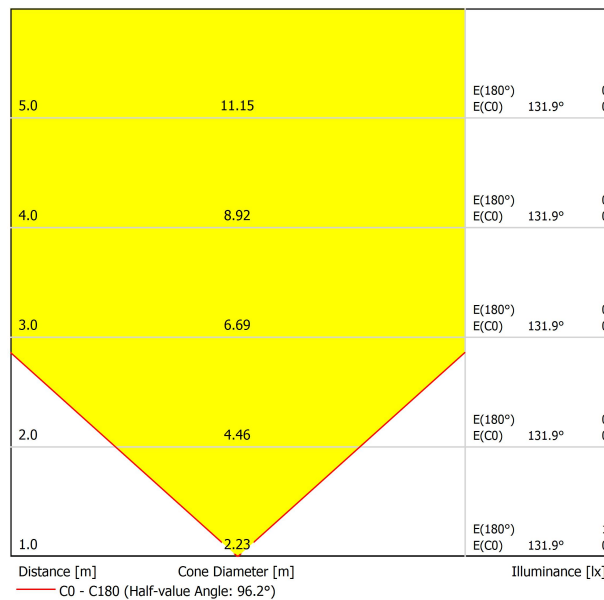

DIAGRAMA CÓNICO