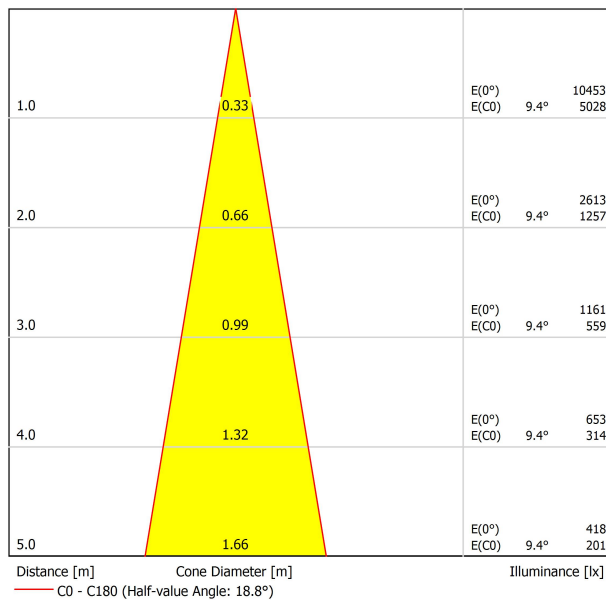

DIAGRAMA CÓNICO