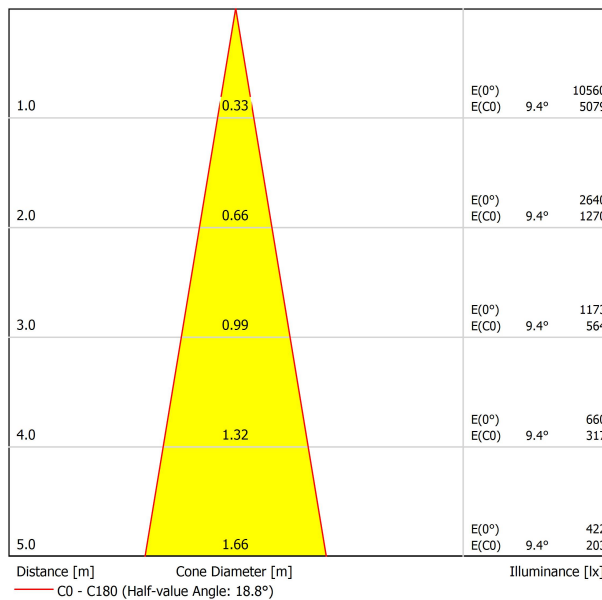

DIAGRAMA CÓNICO