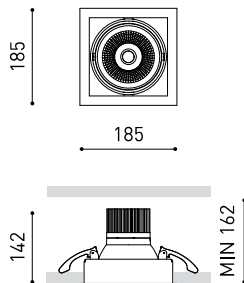

DIMENSIONES

ACCESORIOS

ANTI-GLARE HONEYCOMB LOUVER

ELLIPTICAL REFRACTOR

BEAM MIXER DIFFUSER

HIGH CHROMATIC LED

PRODUCTO

Nombre	HUBBLE 1 MEDIUM 28° 3000K NT
Referencia	A2761121NT
Color	Negro Texturado
RAL	9005
Categoría	CEILING RECESSED

LUMINARIA | DATOS FOTOMÉTRICOS

Eficiencia Lumínica	90%
Ángulo del haz de luz	28°

LUMINARIA | DATOS ELÉCTRICOS

Driver	Incluido - Conectado
Potencia del sistema	19,08 W
Tensión	220V/240V
Frecuencia	50/60 Hz
Regulación	No Dim
Clase de seguridad eléctrica	<input type="checkbox"/>

OTROS DATOS

Estanqueidad	IP20
Control inalámbrico	Consultar
Alimentación de emergencia	Consultar
Medidas de empotramiento	170 x 170 mm
Ángulo de basculación	X20° Y20°
Peso	1840 g
Peso con embalaje	2125 g
Dimensiones embalaje	262 x 225 x 168 mm
Unidades por embalaje	1
Materiales	Aluminio / Cristal Transparente