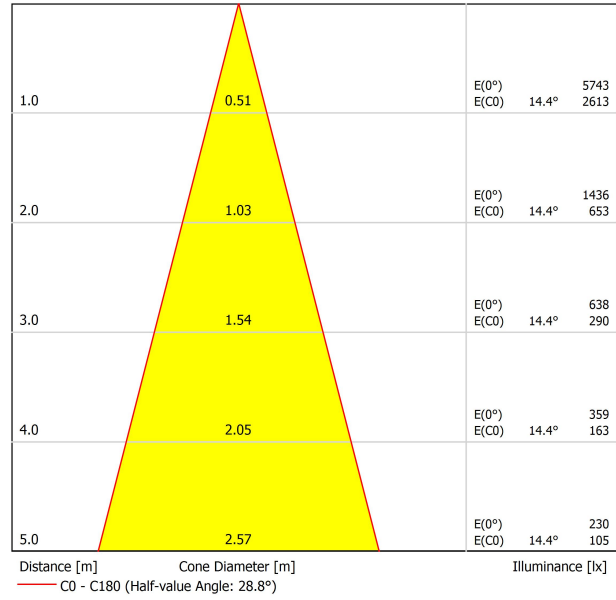

DIAGRAMA CÓNICO