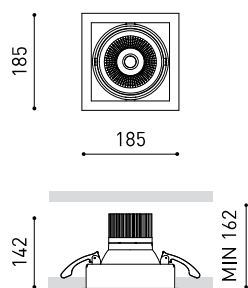

DIMENSIONES

ACCESORIOS

ANTI-GLARE HONEYCOMB LOUVER

ELLIPTICAL REFRACTOR

BEAM MIXER DIFFUSER

HIGH CHROMATIC LED

PRODUCTO

Nombre	HUBBLE 1 MEDIUM 28° 3000K WT
Referencia	A2761121WT
Color	Blanco Texturado
RAL	9016
Categoría	CEILING RECESSED

LUMINARIA | DATOS FOTOMÉTRICOS

Eficiencia Lumínica	90%
Ángulo del haz de luz	28°

LUMINARIA | DATOS ELÉCTRICOS

Driver	Incluido - Conectado
Potencia del sistema	19,08 W
Tensión	220V/240V
Frecuencia	50/60 Hz
Regulación	No Dim
Clase de seguridad eléctrica	<input type="checkbox"/>

OTROS DATOS

Estanqueidad	IP20
Control inalámbrico	Consultar
Alimentación de emergencia	Consultar
Medidas de empotramiento	170 x 170 mm
Ángulo de basculación	X20° Y20°
Peso	1840 g
Peso con embalaje	2125 g
Dimensiones embalaje	262 x 225 x 168 mm
Unidades por embalaje	1
Materiales	Aluminio / Cristal Transparente