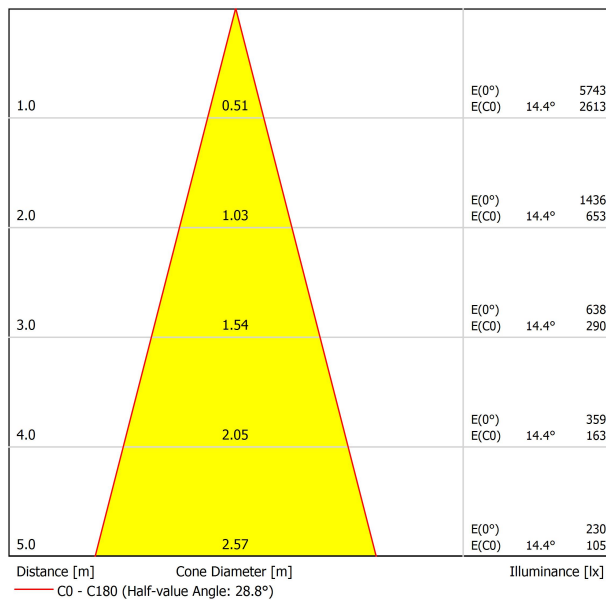

DIAGRAMA CÓNICO