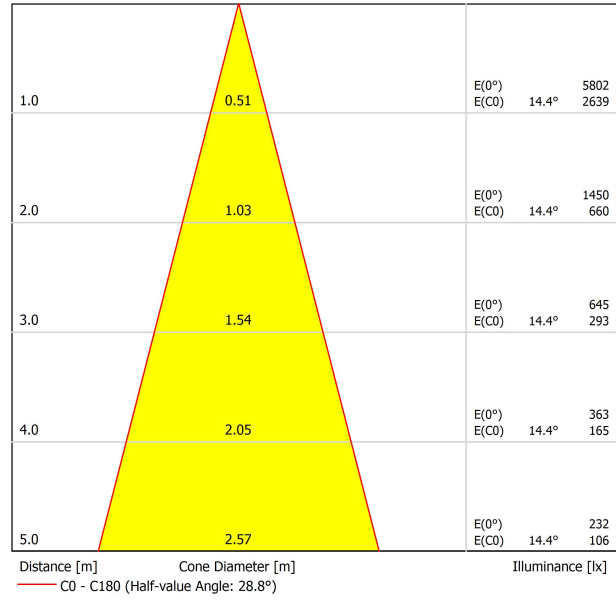

DIAGRAMA CÓNICO