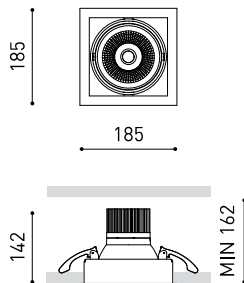

DIMENSIONES

ACCESORIOS

ANTI-GLARE HONEYCOMB LOUVER

ELLIPTICAL REFRACTOR

BEAM MIXER DIFFUSER

HIGH CHROMATIC LED

PRODUCTO

Nombre	HUBBLE 1 MEDIUM 28° 4000K NT
Referencia	A2761122NT
Color	Negro Texturado
RAL	9005
Categoría	CEILING RECESSED

LUMINARIA | DATOS FOTOMÉTRICOS

Eficiencia Lumínica	90%
Ángulo del haz de luz	28°

LUMINARIA | DATOS ELÉCTRICOS

Driver	Incluido - Conectado
Potencia del sistema	19,08 W
Tensión	220V/240V
Frecuencia	50/60 Hz
Regulación	No Dim
Clase de seguridad eléctrica	<input type="checkbox"/>

OTROS DATOS

Estanqueidad	IP20
Control inalámbrico	Consultar
Alimentación de emergencia	Consultar
Medidas de empotramiento	170 x 170 mm
Ángulo de basculación	X20° Y20°
Peso	1840 g
Peso con embalaje	2125 g
Dimensiones embalaje	262 x 225 x 168 mm
Unidades por embalaje	1
Materiales	Aluminio / Cristal Transparente