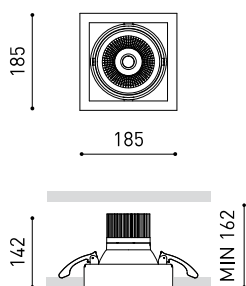

## DIMENSIONS

## LUMINAIRE | DONNÉS ÉLECTRIQUES

|                           |                               |
|---------------------------|-------------------------------|
| Étanchéité                | IP20                          |
| Contrôle sans fil         | Veuillez consulter            |
| Alimentation d'urgence    | Veuillez consulter            |
| Dimensions d'encastrement | 170 x 170 mm                  |
| Angle d'inclinaison       | X20° Y20°                     |
| Poids                     | 1840 g                        |
| Poids avec emballage      | 2125 g                        |
| Dimensions de l'emballage | 262 x 225 x 168 mm            |
| Unités par emballage      | 1                             |
| Matériaux                 | Aluminium / Verre Transparent |