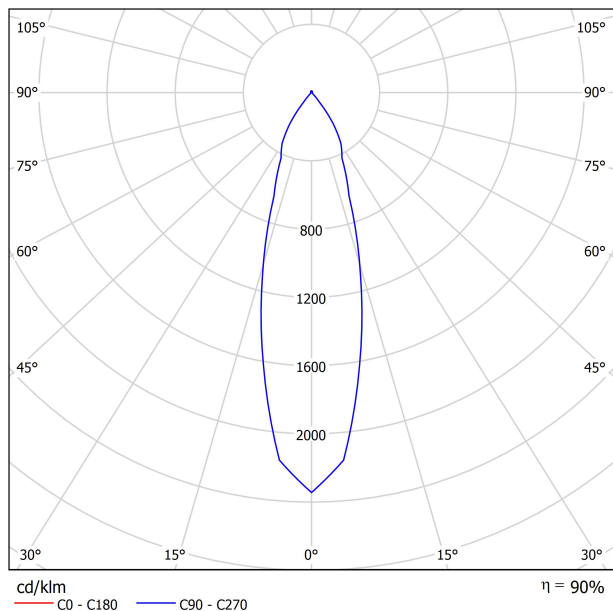

## DIMENSIONS

## LUMINAIRE | DONNÉS ÉLECTRIQUES

|                           |                               |
|---------------------------|-------------------------------|
| Étanchéité                | IP20                          |
| Contrôle sans fil         | Veuillez consulter            |
| Alimentation d'urgence    | Veuillez consulter            |
| Dimensions d'encastrement | 170 x 170 mm                  |
| Angle d'inclinaison       | X20° Y20°                     |
| Poids                     | 1840 g                        |
| Poids avec emballage      | 2125 g                        |
| Dimensions de l'emballage | 262 x 225 x 168 mm            |
| Unités par emballage      | 1                             |
| Matériaux                 | Aluminium / Verre Transparent |

DIAGRAMME POLAIRE

DIAGRAMME CONIQUE

|           | PRODUCT                     |
|-----------|-----------------------------|
| Model     | Anti-glare Honeycomb Louver |
| Reference | 08020200                    |
| Category  | Accessories                 |