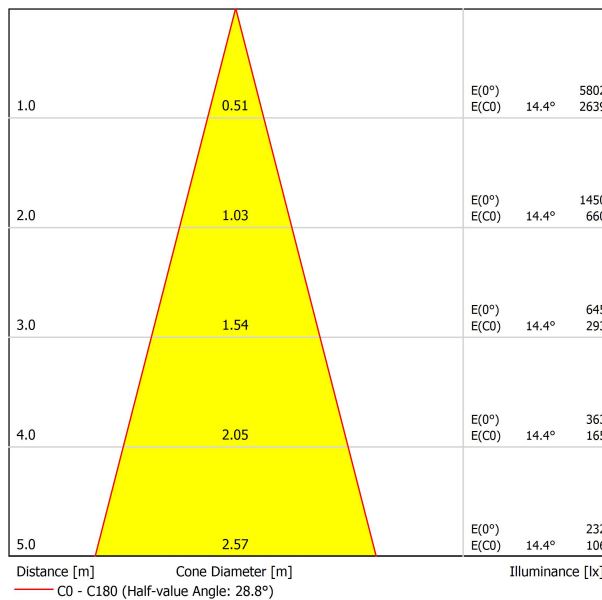

DIAGRAMME CONIQUE