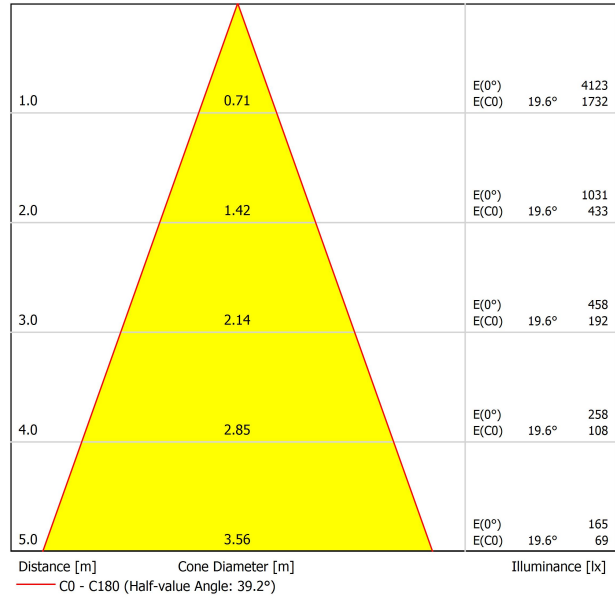

DIAGRAMA CÓNICO