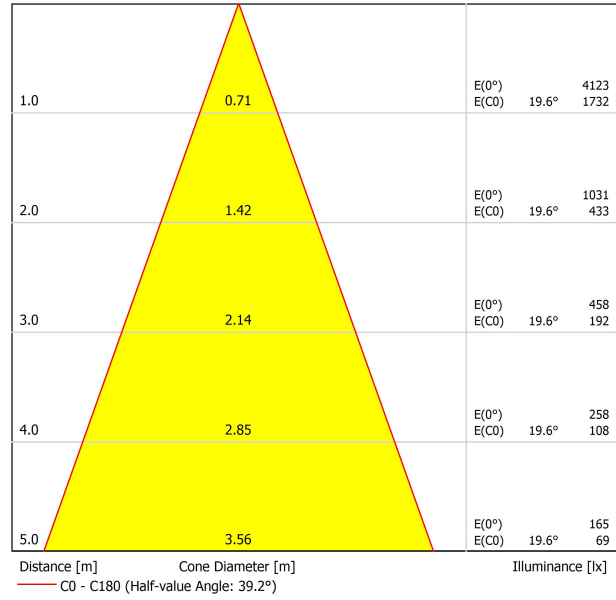

DIAGRAMA CÓNICO