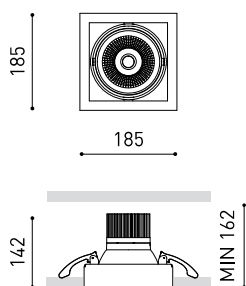

DIMENSIONES

ACCESORIOS

ANTI-GLARE HONEYCOMB
LOUVER

ELLIPTICAL REFRACTOR

BEAM MIXER DIFFUSER

HIGH CHROMATIC LED

PRODUCTO

Nombre	HUBBLE 1 FLOOD 40° 4000K NT
Referencia	A2761132NT
Color	Negro Texturado
RAL	9005
Categoría	CEILING RECESSED

LUMINARIA | DATOS FOTOMÉTRICOS

Eficiencia Lumínica	90%
Ángulo del haz de luz	40°

LUMINARIA | DATOS ELÉCTRICOS

Driver	Incluido - Conectado
Potencia del sistema	19,08 W
Tensión	220V/240V
Frecuencia	50/60 Hz
Regulación	No Dim
Clase de seguridad eléctrica	<input type="checkbox"/>

OTROS DATOS

Estanqueidad	IP20
Control inalámbrico	Consultar
Alimentación de emergencia	Consultar
Medidas de empotramiento	170 x 170 mm
Ángulo de basculación	X20° Y20°
Peso	1840 g
Peso con embalaje	2125 g
Dimensiones embalaje	262 x 225 x 168 mm
Unidades por embalaje	1
Materiales	Aluminio / Cristal Transparente