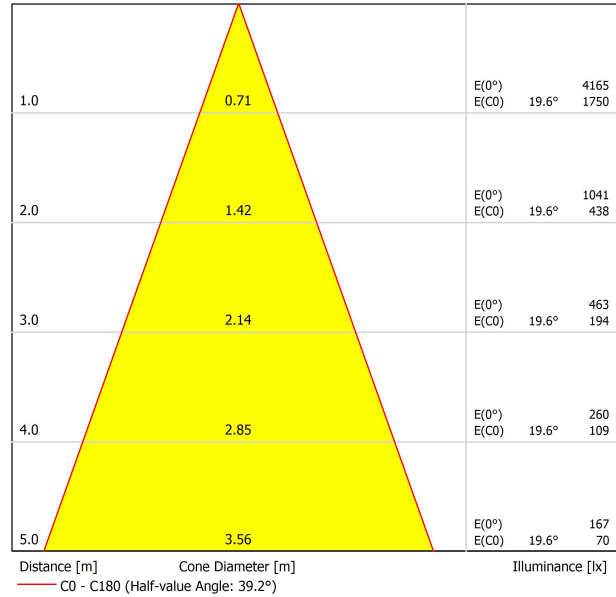

DIAGRAMA CÓNICO