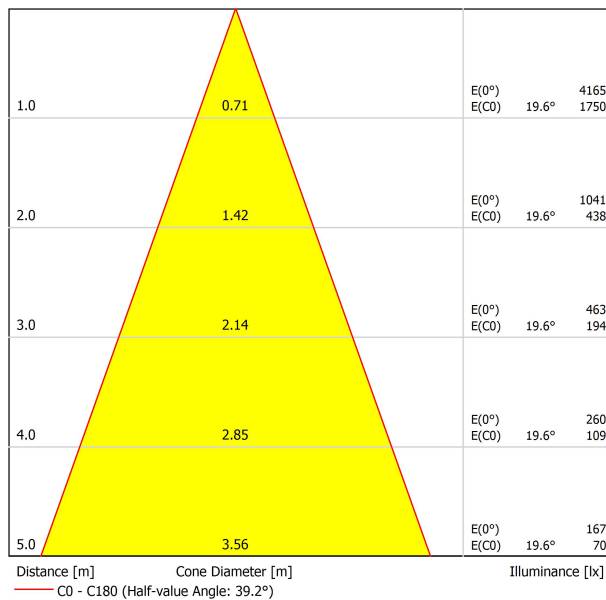

DIAGRAMMA CONICO