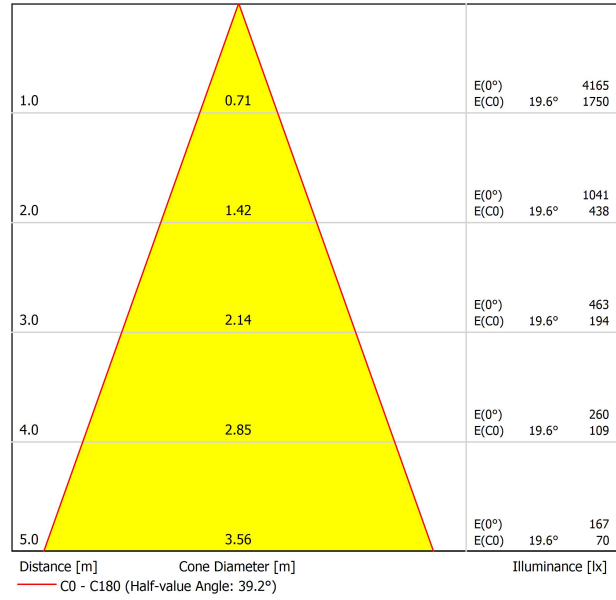

DIAGRAMA CÓNICO