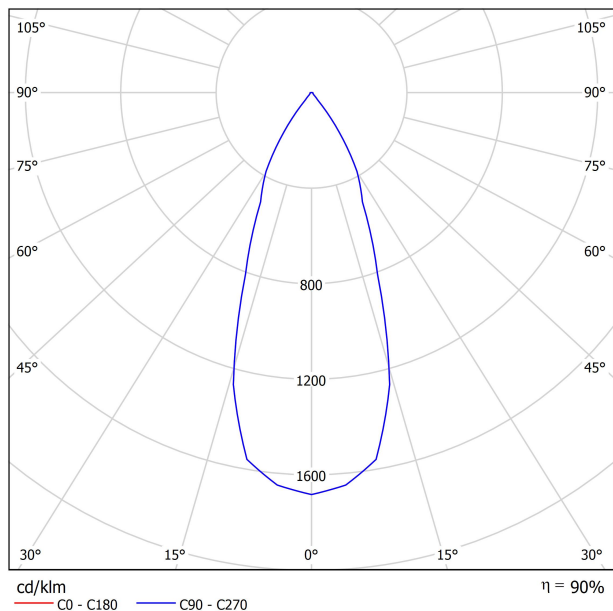

Type	LED
Flux lumineux brut	2475 lm
Température de couleur	4000 K - Autres K, veuillez consulter
Stabilité chromatique	MacAdam Step 2
Indice de reproduction chromatique	CRI > 90
Puissance	16,5 W
Courant	500 mA
Efficacité	150 lm/W
Durée de vie de la LED	L90B10 > 55.000h

DIAGRAMME POLAIRE

DIAGRAMME CONIQUE

	PRODUCT
Model	Anti-glare Honeycomb Louver
Reference	08020200
Category	Accessories

N'EST PAS VENDU SÉPARÉMENT.

Accessoire composé d'une grille en nid d'abeille pour réduire l'éblouissement et l'incidence directe des rayons dans la vision.