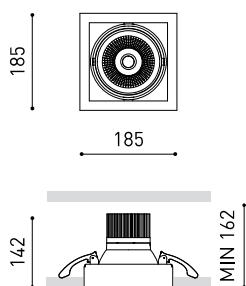

DIMENSIONS

ACCESSOIRES

ANTI-GLARE HONEYCOMB
LOUVER

ELLIPTICAL REFRACTOR

BEAM MIXER DIFFUSER

HIGH CHROMATIC LED

Nom	HUBBLE 1 FLOOD 40° 4000K WT
Référence	A2761132WT
Couleur	Blanc Texturé
RAL	9016
Catégorie	CEILING RECESSED

Étanchéité	IP20
Contrôle sans fil	Veuillez consulter
Alimentation d'urgence	Veuillez consulter
Dimensions d'encastrement	170 x 170 mm
Angle d'inclinaison	X20° Y20°
Poids	1840 g
Poids avec emballage	2125 g
Dimensions de l'emballage	262 x 225 x 168 mm
Unités par emballage	1
Matériaux	Aluminium / Verre Transparent