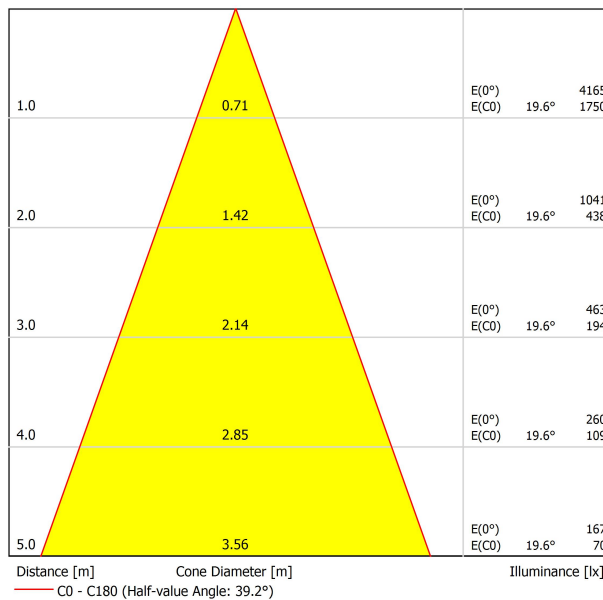

Type	LED
Flux lumineux brut	2475 lm
Température de couleur	4000 K - Autres K, veuillez consulter
Stabilité chromatique	MacAdam Step 2
Indice de reproduction chromatique	CRI > 90
Puissance	16,5 W
Courant	500 mA
Efficacité	150 lm/W
Durée de vie de la LED	L90B10 > 55.000h

Étanchéité	IP20
Contrôle sans fil	Veuillez consulter
Alimentation d'urgence	Veuillez consulter
Dimensions d'encastrement	170 x 170 mm
Angle d'inclinaison	X20° Y20°
Poids	1840 g
Poids avec emballage	2125 g
Dimensions de l'emballage	262 x 225 x 168 mm
Unités par emballage	1
Matériaux	Aluminium / Verre Transparent

DIAGRAMME POLAIRE

DIAGRAMME CONIQUE

	PRODUCT
Model	Anti-glare Honeycomb Louver
Reference	08020200
Category	Accessories

N'EST PAS VENDU SÉPARÉMENT.

Accessoire composé d'une grille en nid d'abeille pour réduire l'éblouissement et l'incidence directe des rayons dans la vision.