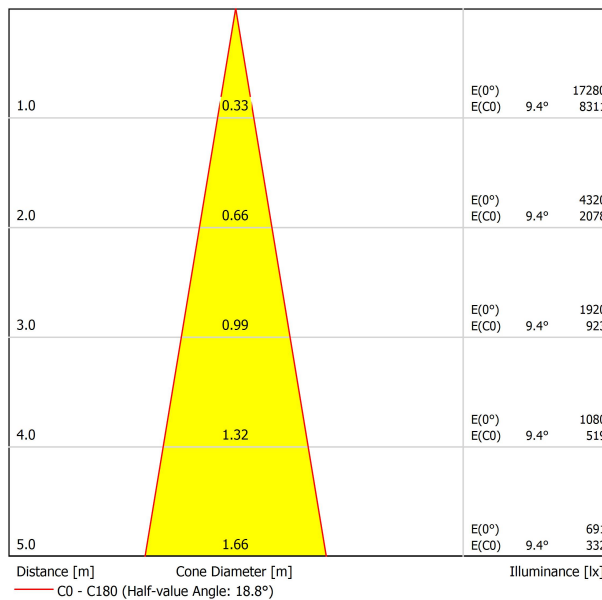

DIAGRAMA CÓNICO