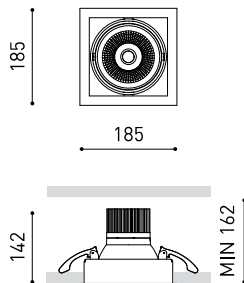

DIMENSIONES

ACCESORIOS

ANTI-GLARE HONEYCOMB LOUVER

ELLIPTICAL REFRACTOR

BEAM MIXER DIFFUSER

HIGH CHROMATIC LED

PRODUCTO

Nombre	HUBBLE 2 SPOT 17° 3000K NT
Referencia	A2762111NT
Color	Negro Texturado
RAL	9005
Categoría	CEILING RECESSED

LUMINARIA | DATOS FOTOMÉTRICOS

Eficiencia Lumínica	90%
Ángulo del haz de luz	17°

LUMINARIA | DATOS ELÉCTRICOS

Driver	Incluido - Conectado
Potencia del sistema	34,62 W
Tensión	220V/240V
Frecuencia	50/60 Hz
Regulación	No Dim
Clase de seguridad eléctrica	<input type="checkbox"/>

OTROS DATOS

Estanqueidad	IP20
Control inalámbrico	Consultar
Alimentación de emergencia	Consultar
Medidas de empotramiento	170 x 170 mm
Ángulo de basculación	X20° Y20°
Peso	1840 g
Peso con embalaje	2125 g
Dimensiones embalaje	262 x 225 x 168 mm
Unidades por embalaje	1
Materiales	Aluminio / Cristal Transparente